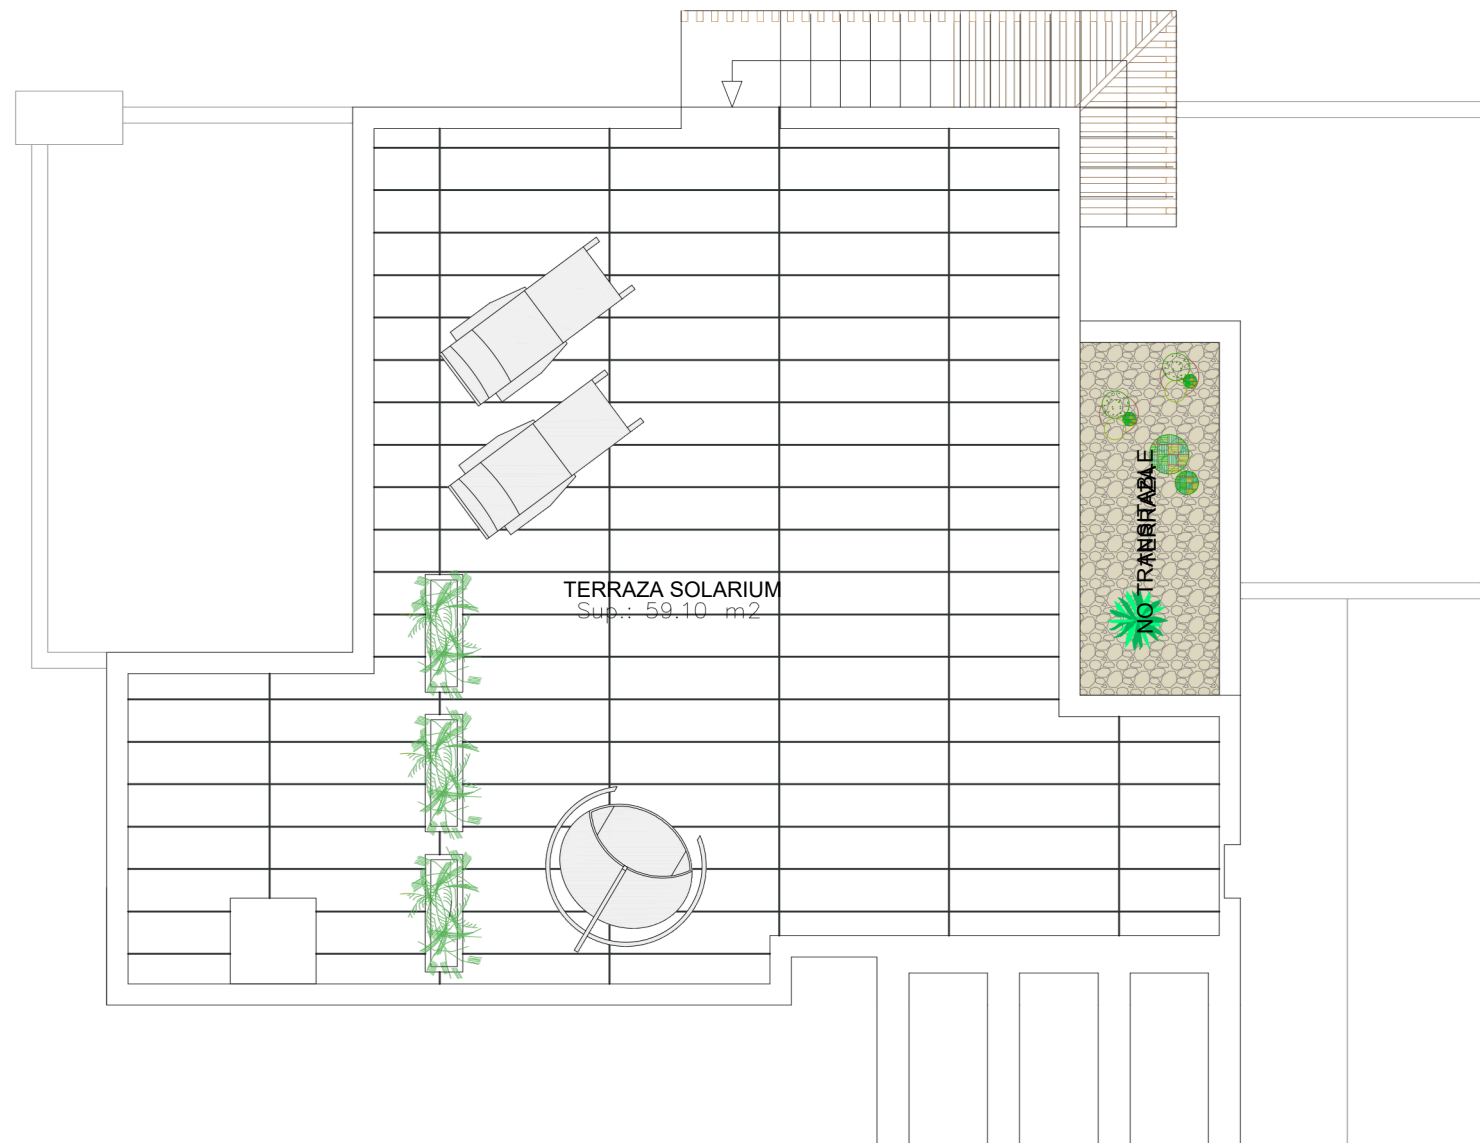

PLANTA CUBIERTA