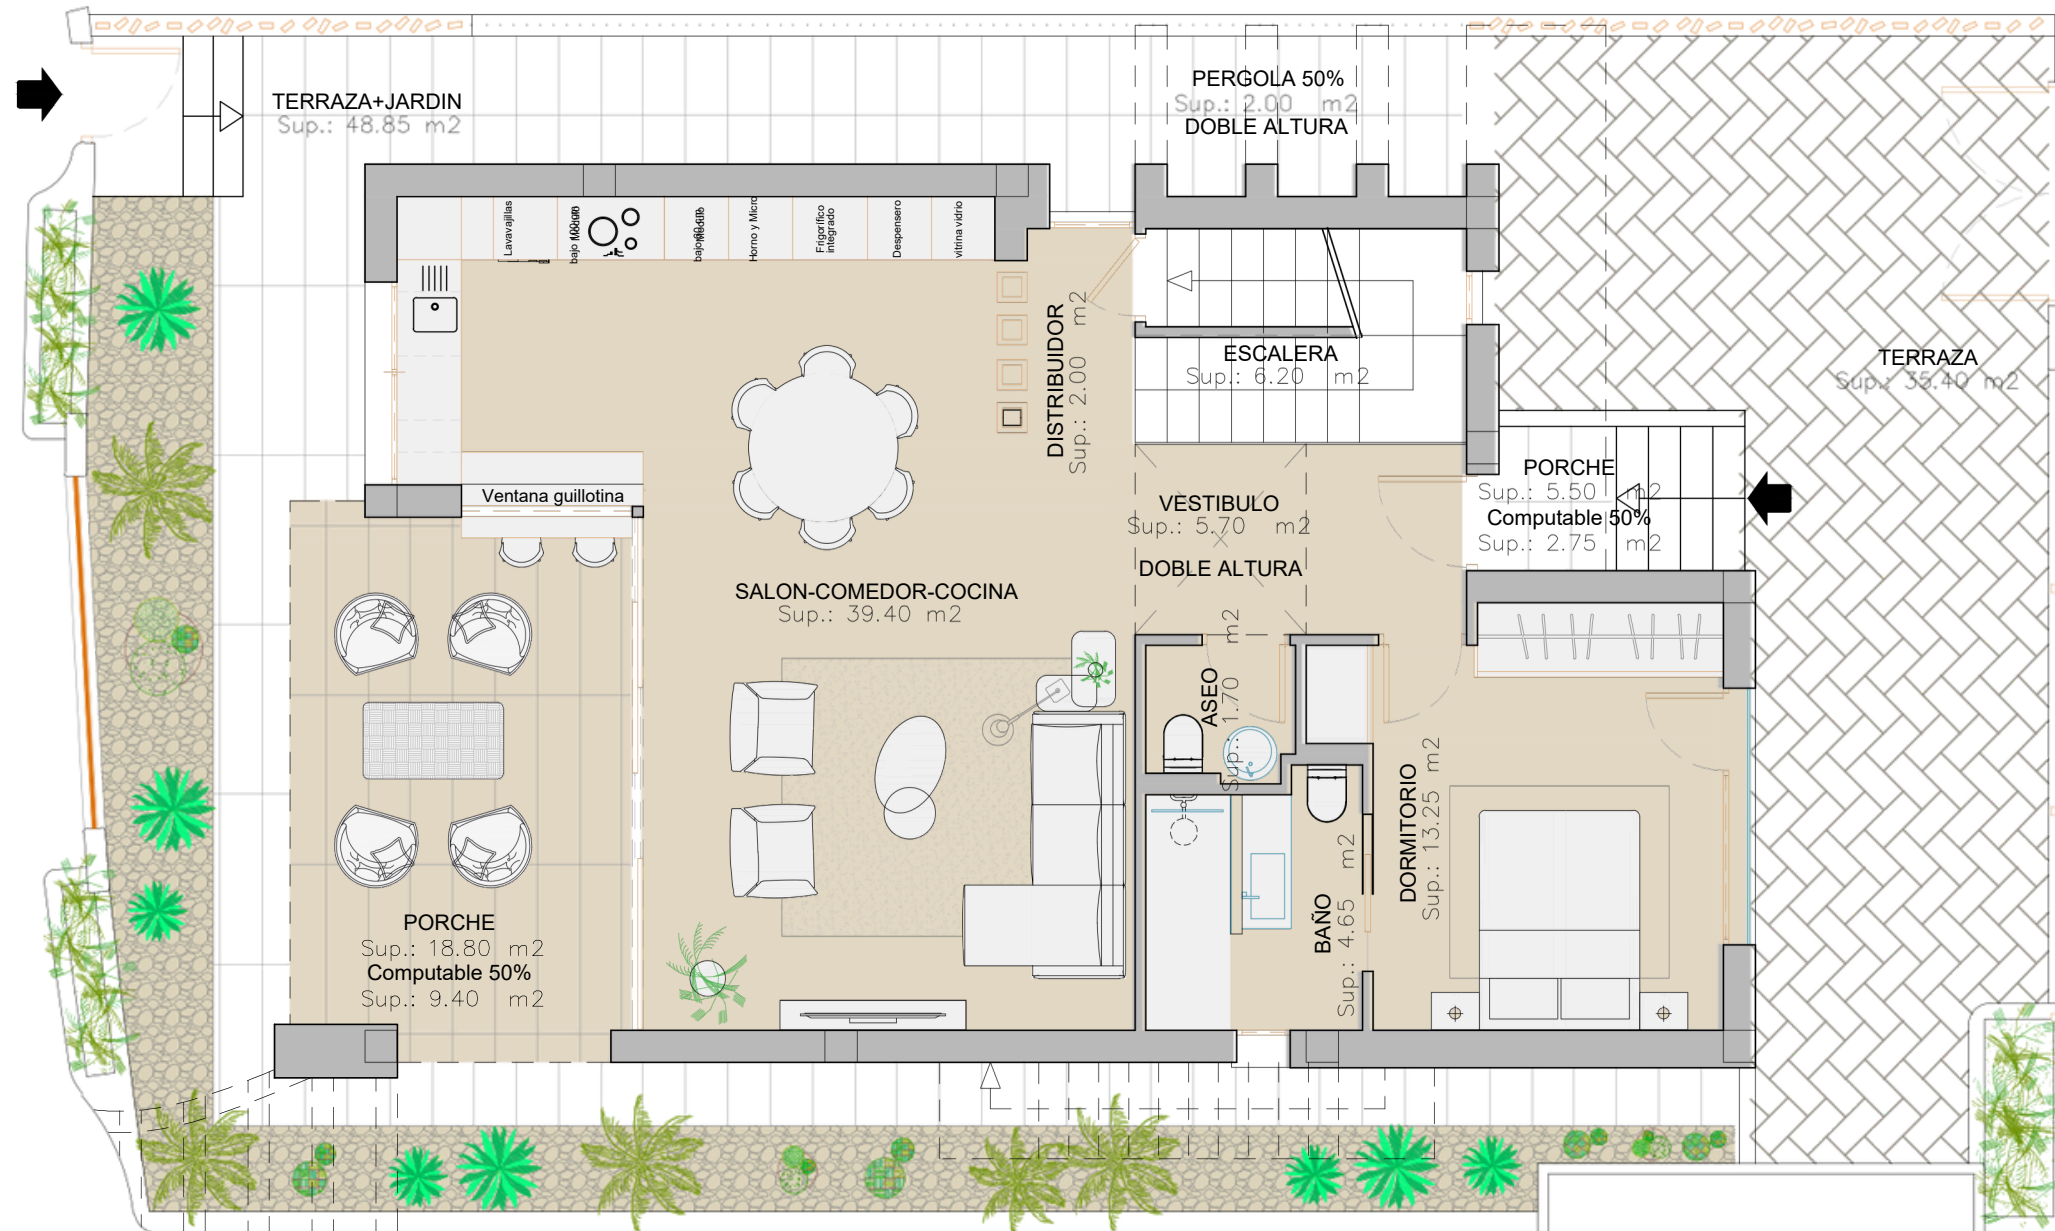

PLANTA SOTANO

VILLA 1

CUADRO DE SUPERFICIES (m ²)	
	CONSTRUIDA
PLANTA SOTANO	152,65
PLANTA BAJA	100,25
PLANTA PRIMERA	59,70
TOTAL	312,60

TERRAZA DESCUBIERTA PL. BAJA	84,25m ²
TERRAZA DESCUBIERTA PL. PRIMERA	25,60m ²
TERRAZA DESCUBIERTA PL. SOLARIUM	59,10m ²
TOTAL DE TERRAZAS DESCUBIERTAS	168,95m ²
SUPERFICIE DE SUB_PARCELA VILLA1	202,90 m ²

PLANTA GENERAL

PLANTA BAJA

VILLA 1

CUADRO DE SUPERFICIES (m ²)	
	CONSTRUIDA
PLANTA SOTANO	152,65
PLANTA BAJA	100,25
PLANTA PRIMERA	59,70
TOTAL	312,60

TERRAZA DESCUBIERTA PL. BAJA	84,25m ²
TERRAZA DESCUBIERTA PL. PRIMERA	25,60m ²
TERRAZA DESCUBIERTA PL. SOLARIUM	59,10m ²
TOTAL DE TERRAZAS DESCUBIERTAS	168,95m²
SUPERFICIE DE SUB_PARCELA VILLA 1	202,90 m²

PLANTA GENERAL

NOTA: Planos sujetos a posibles modificaciones por criterios técnicos y/o normativa sectorial.

PLANTA PRIMERA

VILLA 1

CUADRO DE SUPERFICIES (m ²)	
	CONSTRUIDA
PLANTA SOTANO	152,65
PLANTA BAJA	100,25
PLANTA PRIMERA	59,70
TOTAL	312,60

SUPERFICIE DE SUB_PARCELA VILLA 1	202,90 m²
--	-----------------------------

PLANTA GENERAL

PLANTA SOTANO

VILLA 2

CUADRO DE SUPERFICIES (m ²)	
	CONSTRUIDA
PLANTA SOTANO	65,55
PLANTA BAJA	100,25
PLANTA PRIMERA	59,70
TOTAL	225,50