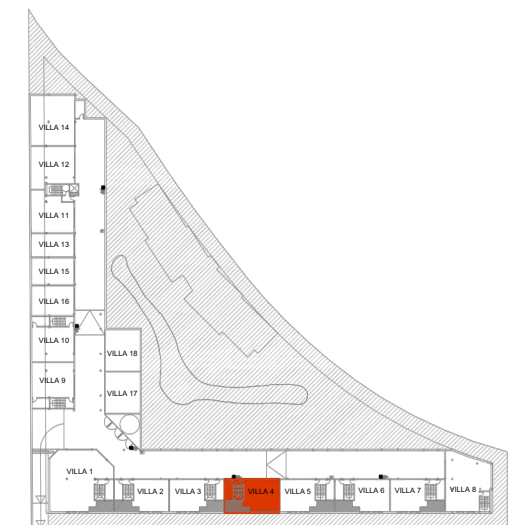

PLANTA GENERAL

PLANTA SOTANO

VILLA 4

CUADRO DE SUPERFICIES (m ²)	
	CONSTRUIDA
PLANTA SOTANO	65,55
PLANTA BAJA	100,25
PLANTA PRIMERA	59,70
TOTAL	225,50

TERRAZA DESCUBIERTA PL. BAJA	107,70m ²
TERRAZA DESCUBIERTA PL. PRIMERA	25,60m ²
TERRAZA DESCUBIERTA PL. SOLARIUM	59,10m ²
TOTAL DE TERRAZAS DESCUBIERTAS	192,40m ²
SUPERFICIE DE SUB_PARCELA VILLA 4	227,00 m ²

PLANTA GENERAL

PLANTA BAJA

VILLA 4

CUADRO DE SUPERFICIES (m ²)	
	CONSTRUIDA
PLANTA SOTANO	65,55
PLANTA BAJA	100,25
PLANTA PRIMERA	59,70
TOTAL	225,50

TERRAZA DESCUBIERTA PL. BAJA	107,70m ²
TERRAZA DESCUBIERTA PL. PRIMERA	25,60m ²
TERRAZA DESCUBIERTA PL. SOLARIUM	59,10m ²
TOTAL DE TERRAZAS DESCUBIERTAS	192,40m²
SUPERFICIE DE SUB_PARCELA VILLA 4	227,00 m²