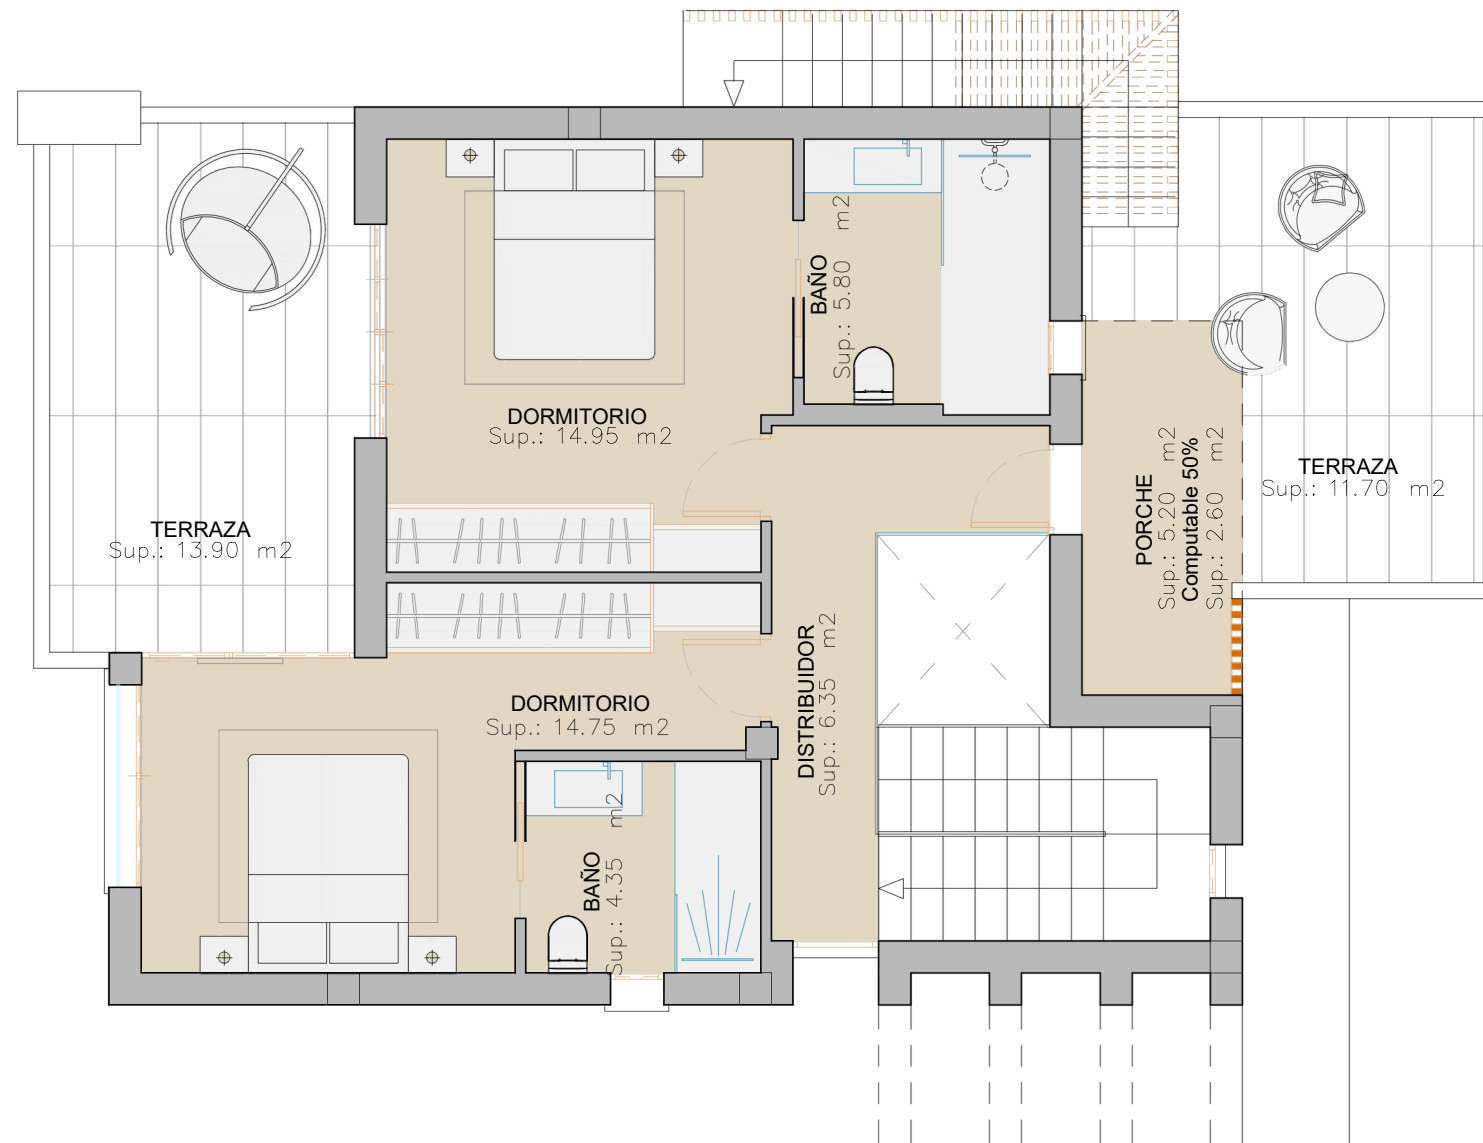

PLANTA PRIMERA