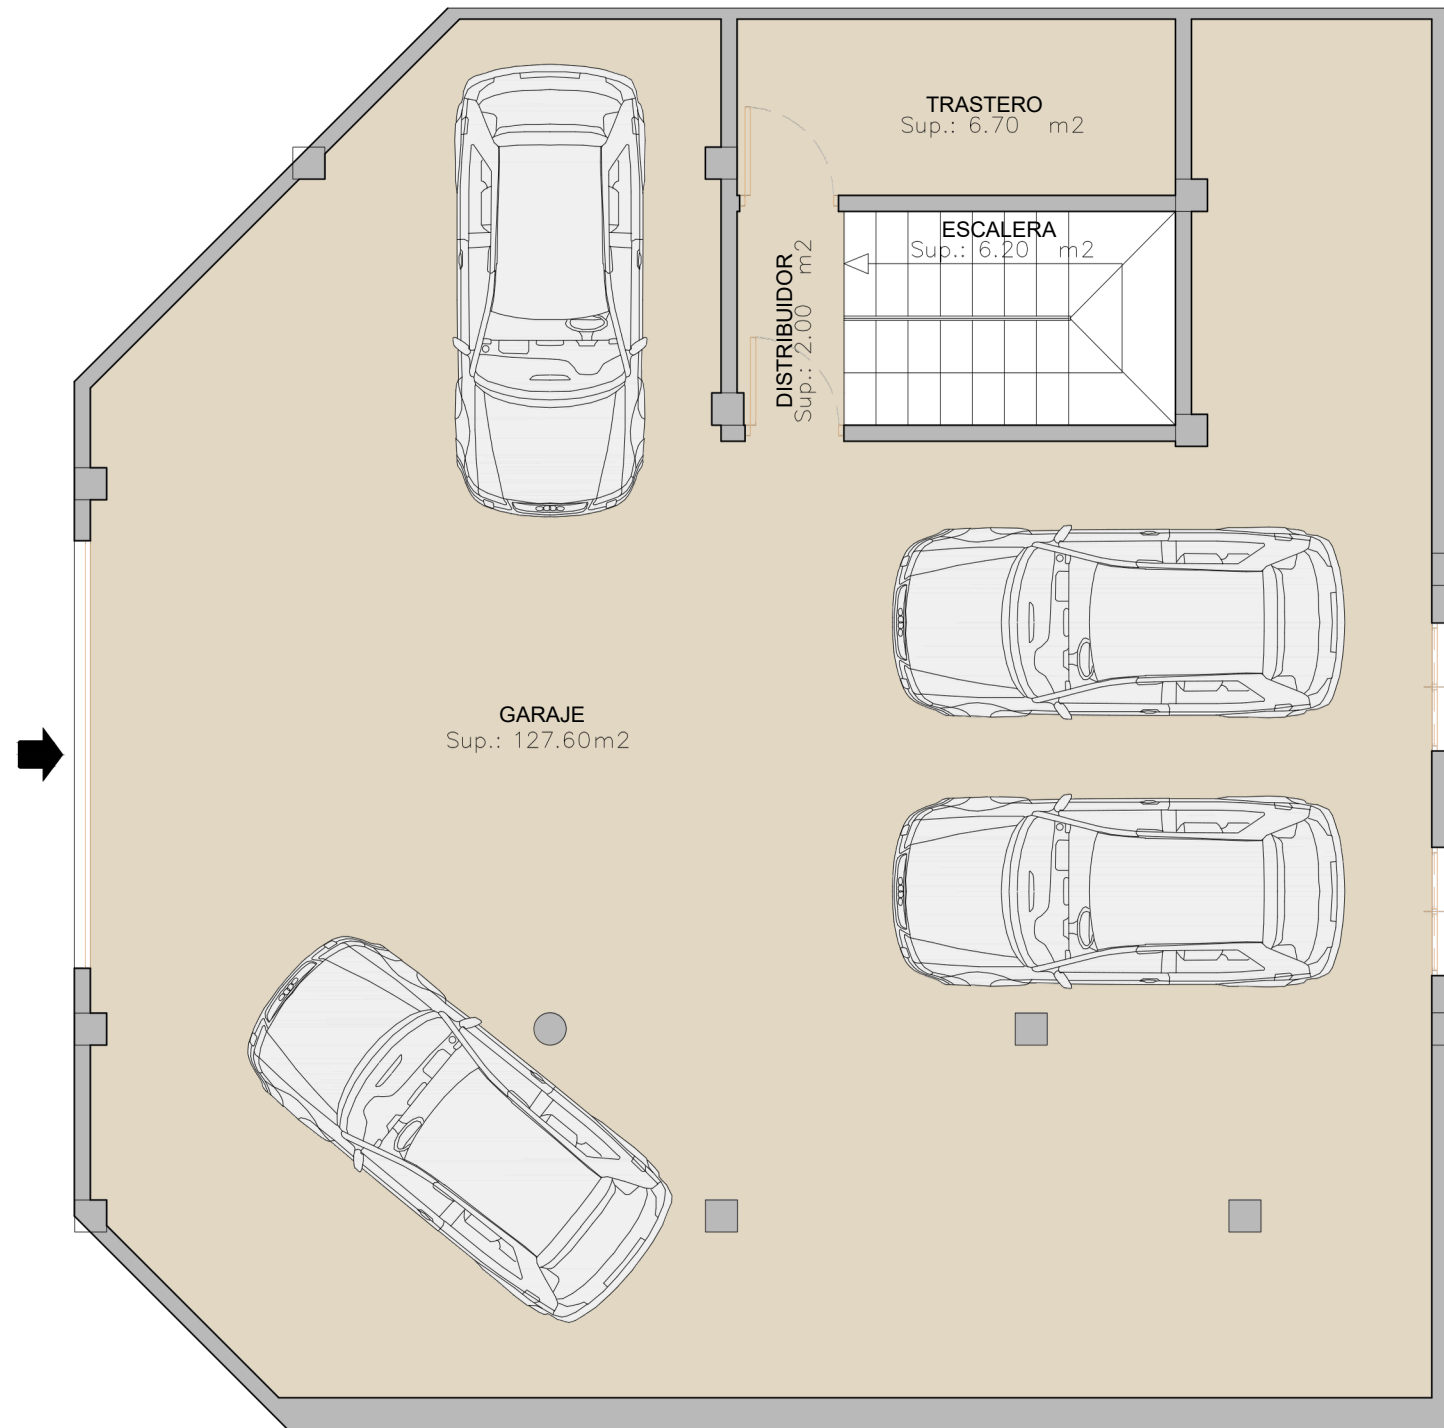

PLANTA SOTANO

VILLA 1

CUADRO DE SUPERFICIES (m ²)	
	CONSTRUIDA
PLANTA SOTANO	152,65
PLANTA BAJA	100,25
PLANTA PRIMERA	59,70
TOTAL	312,60

TERRAZA DESCUBIERTA PL. BAJA	84,25m ²
TERRAZA DESCUBIERTA PL. PRIMERA	25,60m ²
TERRAZA DESCUBIERTA PL. SOLARIUM	59,10m ²
TOTAL DE TERRAZAS DESCUBIERTAS	168,95m ²
SUPERFICIE DE SUB_PARCELA VILLA1	202,90 m ²

PLANTA GENERAL

PLANTA BAJA

VILLA 1

CUADRO DE SUPERFICIES (m ²)	
	CONSTRUIDA
PLANTA SOTANO	152,65
PLANTA BAJA	100,25
PLANTA PRIMERA	59,70
TOTAL	312,60

TERRAZA DESCUBIERTA PL. BAJA	84,25m ²
TERRAZA DESCUBIERTA PL. PRIMERA	25,60m ²
TERRAZA DESCUBIERTA PL. SOLARIUM	59,10m ²
TOTAL DE TERRAZAS DESCUBIERTAS	168,95m²
SUPERFICIE DE SUB_PARCELA VILLA 1	202,90 m²