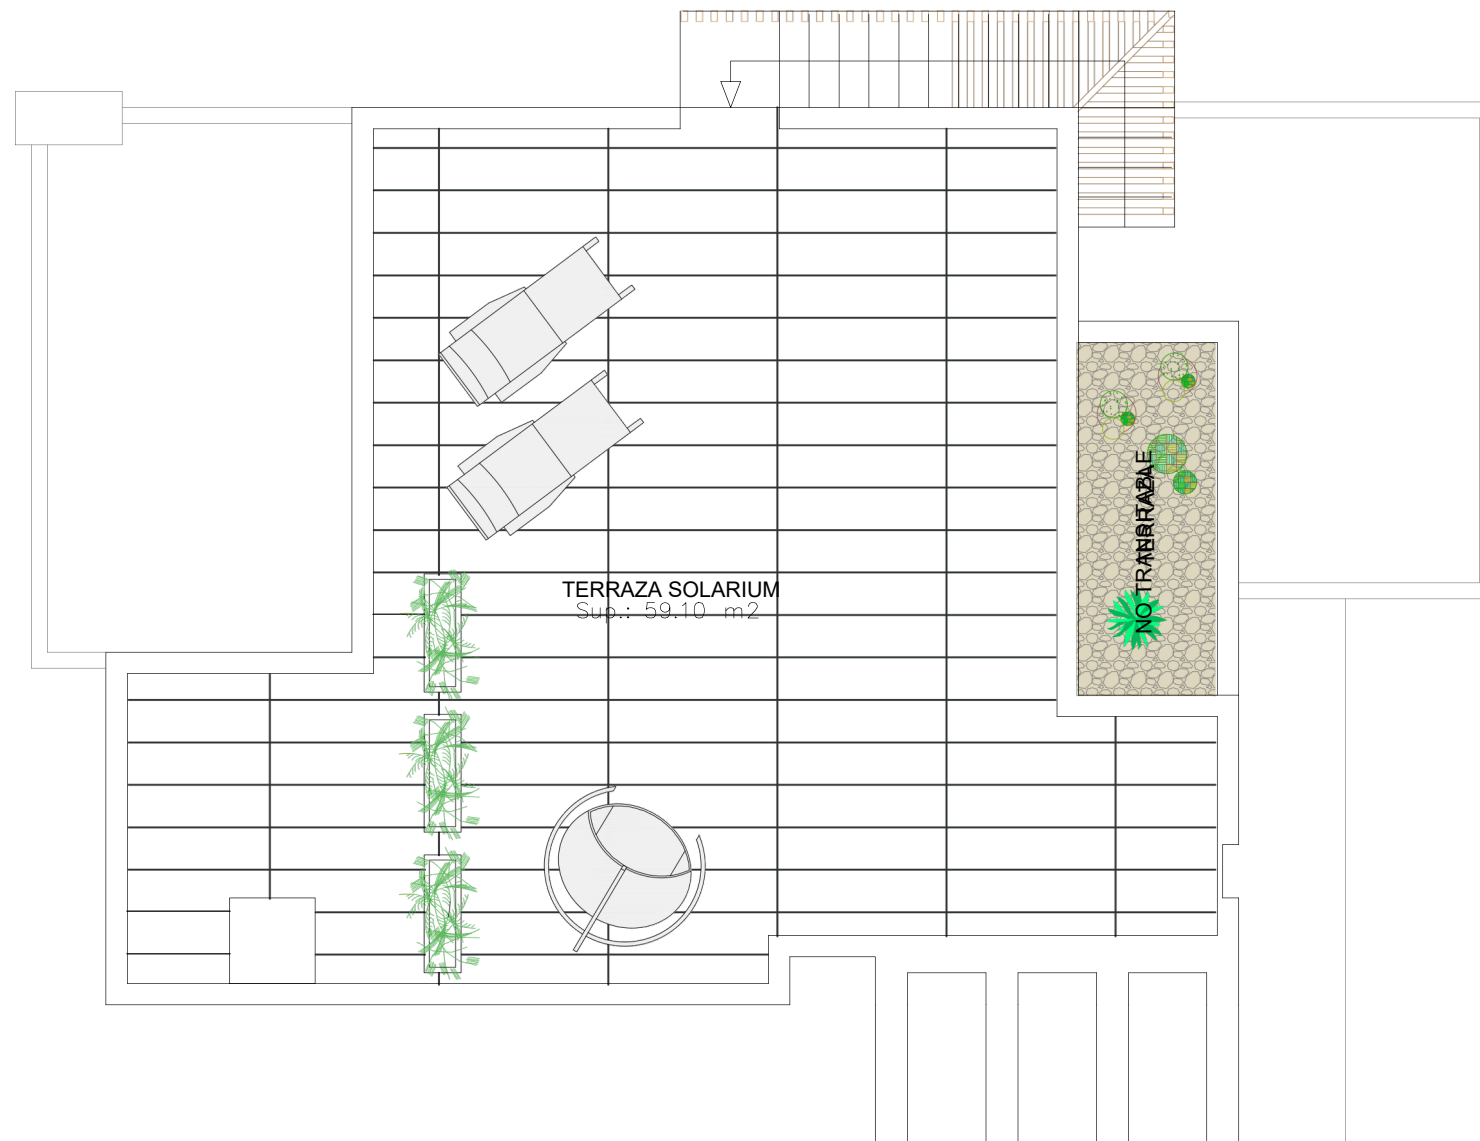

PLANTA CUBIERTA