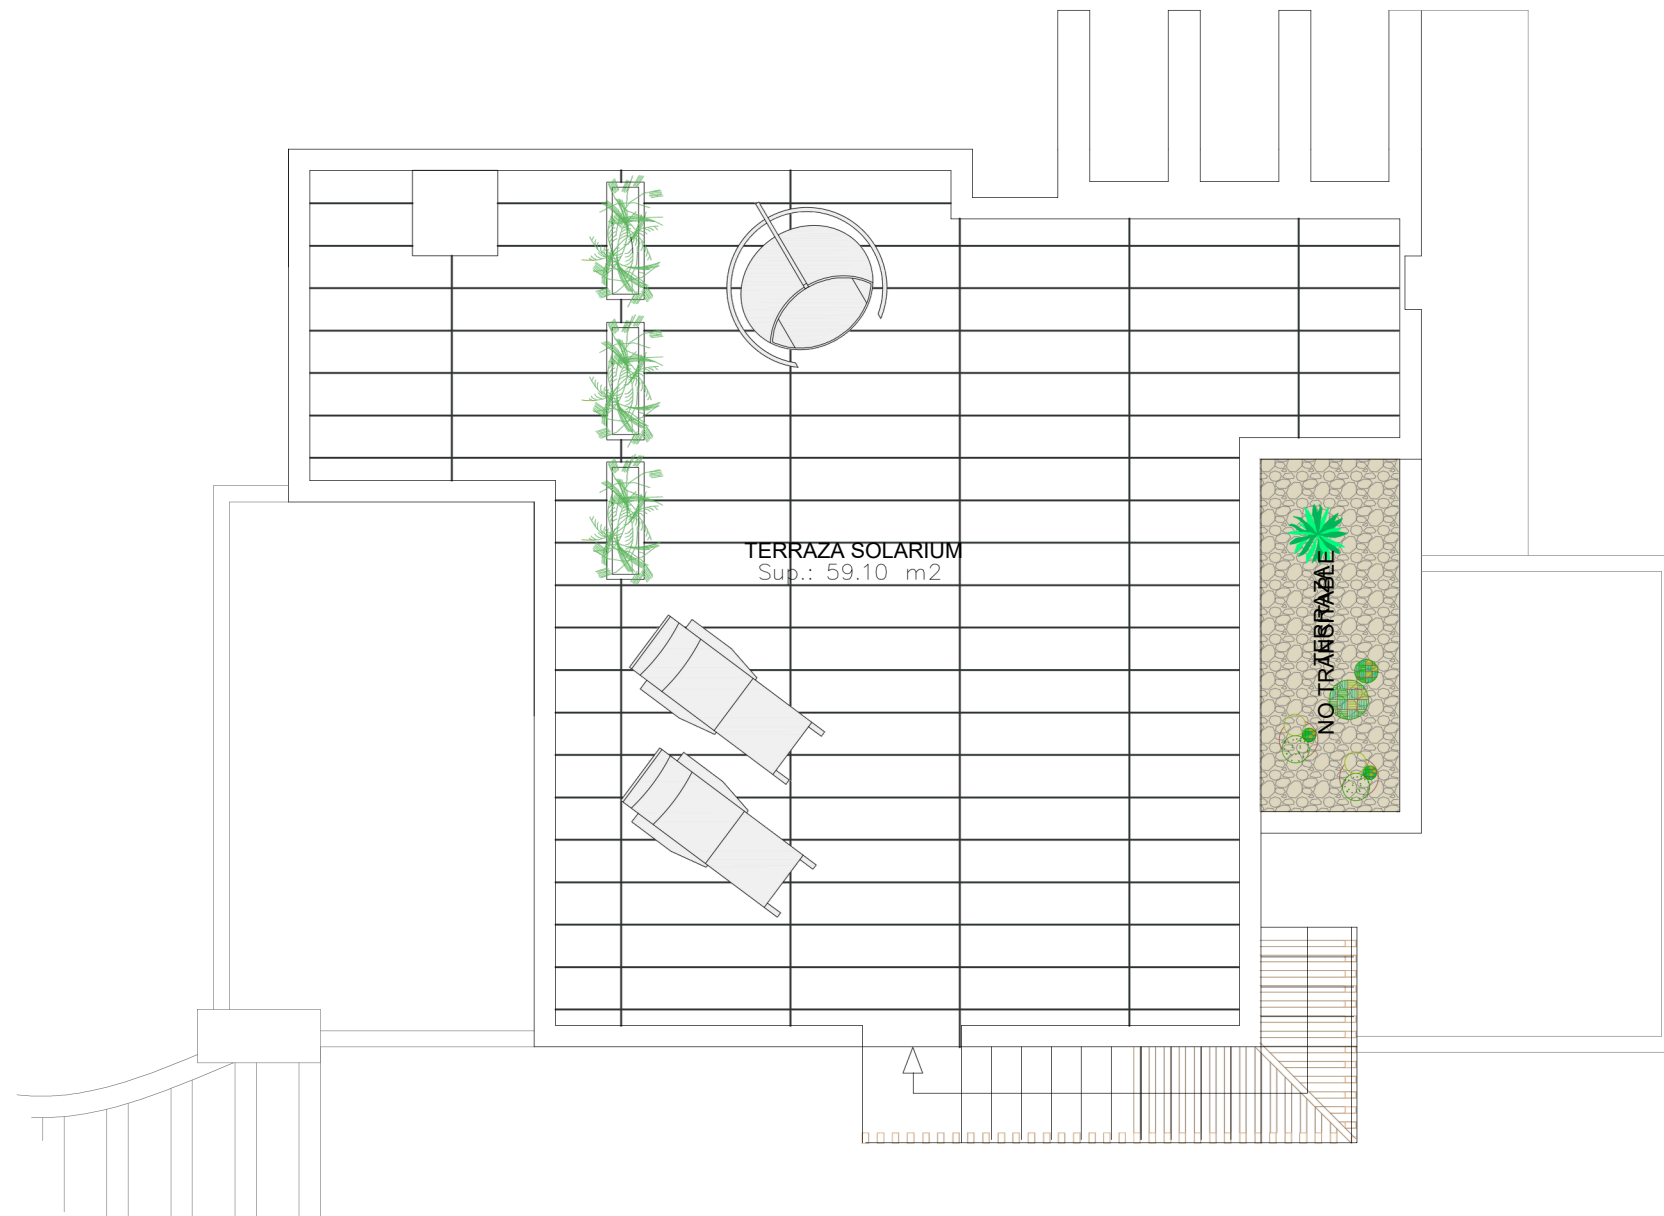

PLANTA CUBIERTA