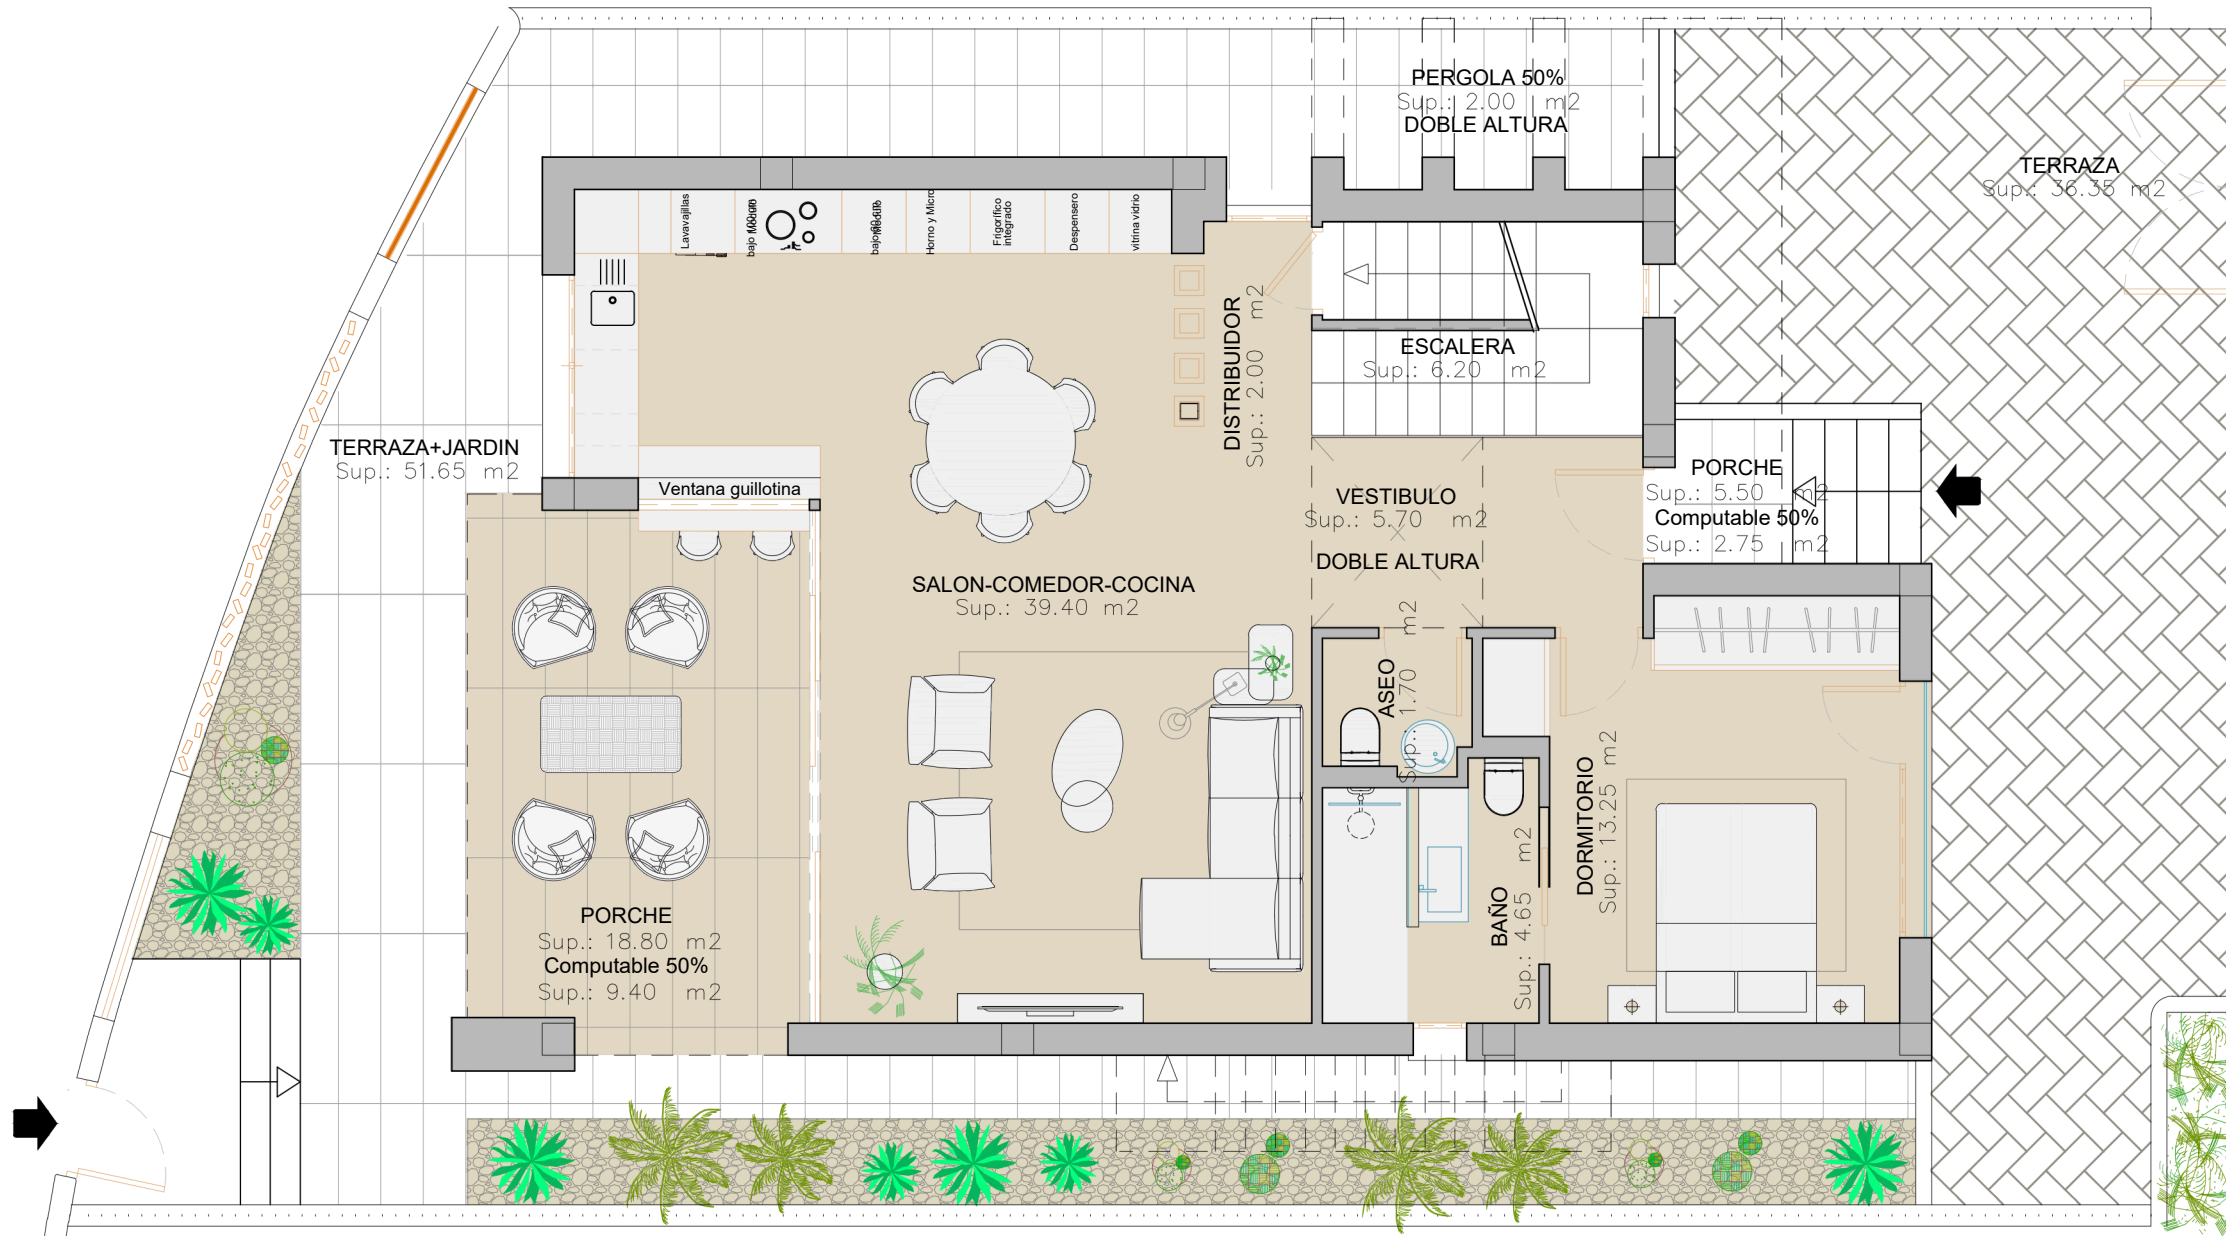

PLANTA GENERAL

PLANTA CUBIERTA

VILLA 5

CUADRO DE SUPERFICIES (m ²)	
	CONSTRUIDA
PLANTA SOTANO	65,55
PLANTA BAJA	100,25
PLANTA PRIMERA	59,70
TOTAL	225,50

TERRAZA DESCUBIERTA PL. BAJA	108,35m ²
TERRAZA DESCUBIERTA PL. PRIMERA	25,60m ²
TERRAZA DESCUBIERTA PL. SOLARIUM	59,10m ²
TOTAL DE TERRAZAS DESCUBIERTAS	193,05m ²
SUPERFICIE DE SUB_PARCELA VILLA 5	227,50 m ²

PLANTA GENERAL

PLANTA SOTANO

VILLA 7

CUADRO DE SUPERFICIES (m ²)	
	CONSTRUIDA
PLANTA SOTANO	65,55
PLANTA BAJA	100,25
PLANTA PRIMERA	59,70
TOTAL	225,50
TERRAZA DESCUBIERTA PL. BAJA	88,00m ²
TERRAZA DESCUBIERTA PL. PRIMERA	25,60m ²
TERRAZA DESCUBIERTA PL. SOLARIUM	59,10m ²
TOTAL DE TERRAZAS DESCUBIERTAS	172,70m ²
SUPERFICIE DE SUB_PARCELA VILLA 7	207,00 m ²

PLANTA GENERAL

PLANTA BAJA

VILLA 7

CUADRO DE SUPERFICIES (m ²)	
	CONSTRUIDA
PLANTA SOTANO	65,55
PLANTA BAJA	100,25
PLANTA PRIMERA	59,70
TOTAL	225,50

TERRAZA DESCUBIERTA PL. BAJA	88,00m ²
TERRAZA DESCUBIERTA PL. PRIMERA	25,60m ²
TERRAZA DESCUBIERTA PL. SOLARIUM	59,10m ²
TOTAL DE TERRAZAS DESCUBIERTAS	172,70m²