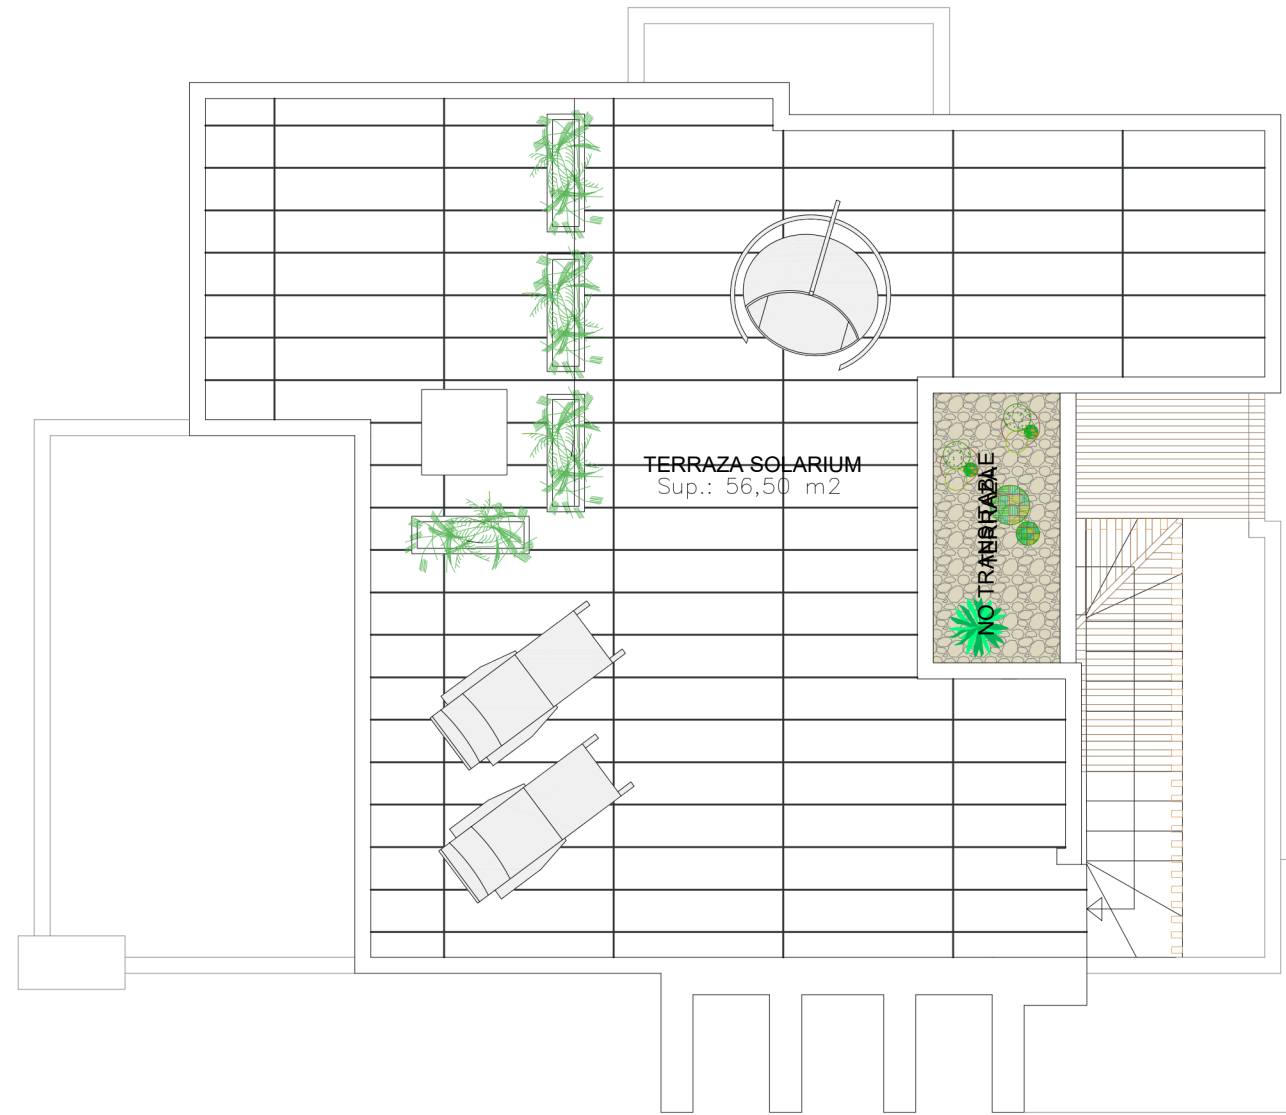

PLANTA GENERAL

PLANTA PRIMERA

SAN JUAN DE LOS TERREROS

VILLA 8

CUADRO DE SUPERFICIES (m ²)	
	CONSTRUIDA
PLANTA SOTANO	110,25
PLANTA BAJA	88,00
PLANTA PRIMERA	55,35
TOTAL	253,60

TERRAZA DESCUBIERTA PL. BAJA	106,40m ²
TERRAZA DESCUBIERTA PL. PRIMERA	18,75m ²
TERRAZA DESCUBIERTA PL. SOLARIUM	56,50m ²
TOTAL DE TERRAZAS DESCUBIERTAS	181,65m²
SUPERFICIE DE SUB_PARCELA VILLA 8	219,00 m²

PLANTA GENERAL

PLANTA CUBIERTA

VILLA 8

CUADRO DE SUPERFICIES (m ²)	
	CONSTRUIDA
PLANTA SOTANO	110,25
PLANTA BAJA	88,00
PLANTA PRIMERA	55,35
TOTAL	253,60

TERRAZA DESCUBIERTA PL. BAJA	106,40m ²
TERRAZA DESCUBIERTA PL. PRIMERA	18,75m ²
TERRAZA DESCUBIERTA PL. SOLARIUM	56,50m ²
TOTAL DE TERRAZAS DESCUBIERTAS	181,65m ²
SUPERFICIE DE SUB_PARCELA VILLA 8	219,00 m ²