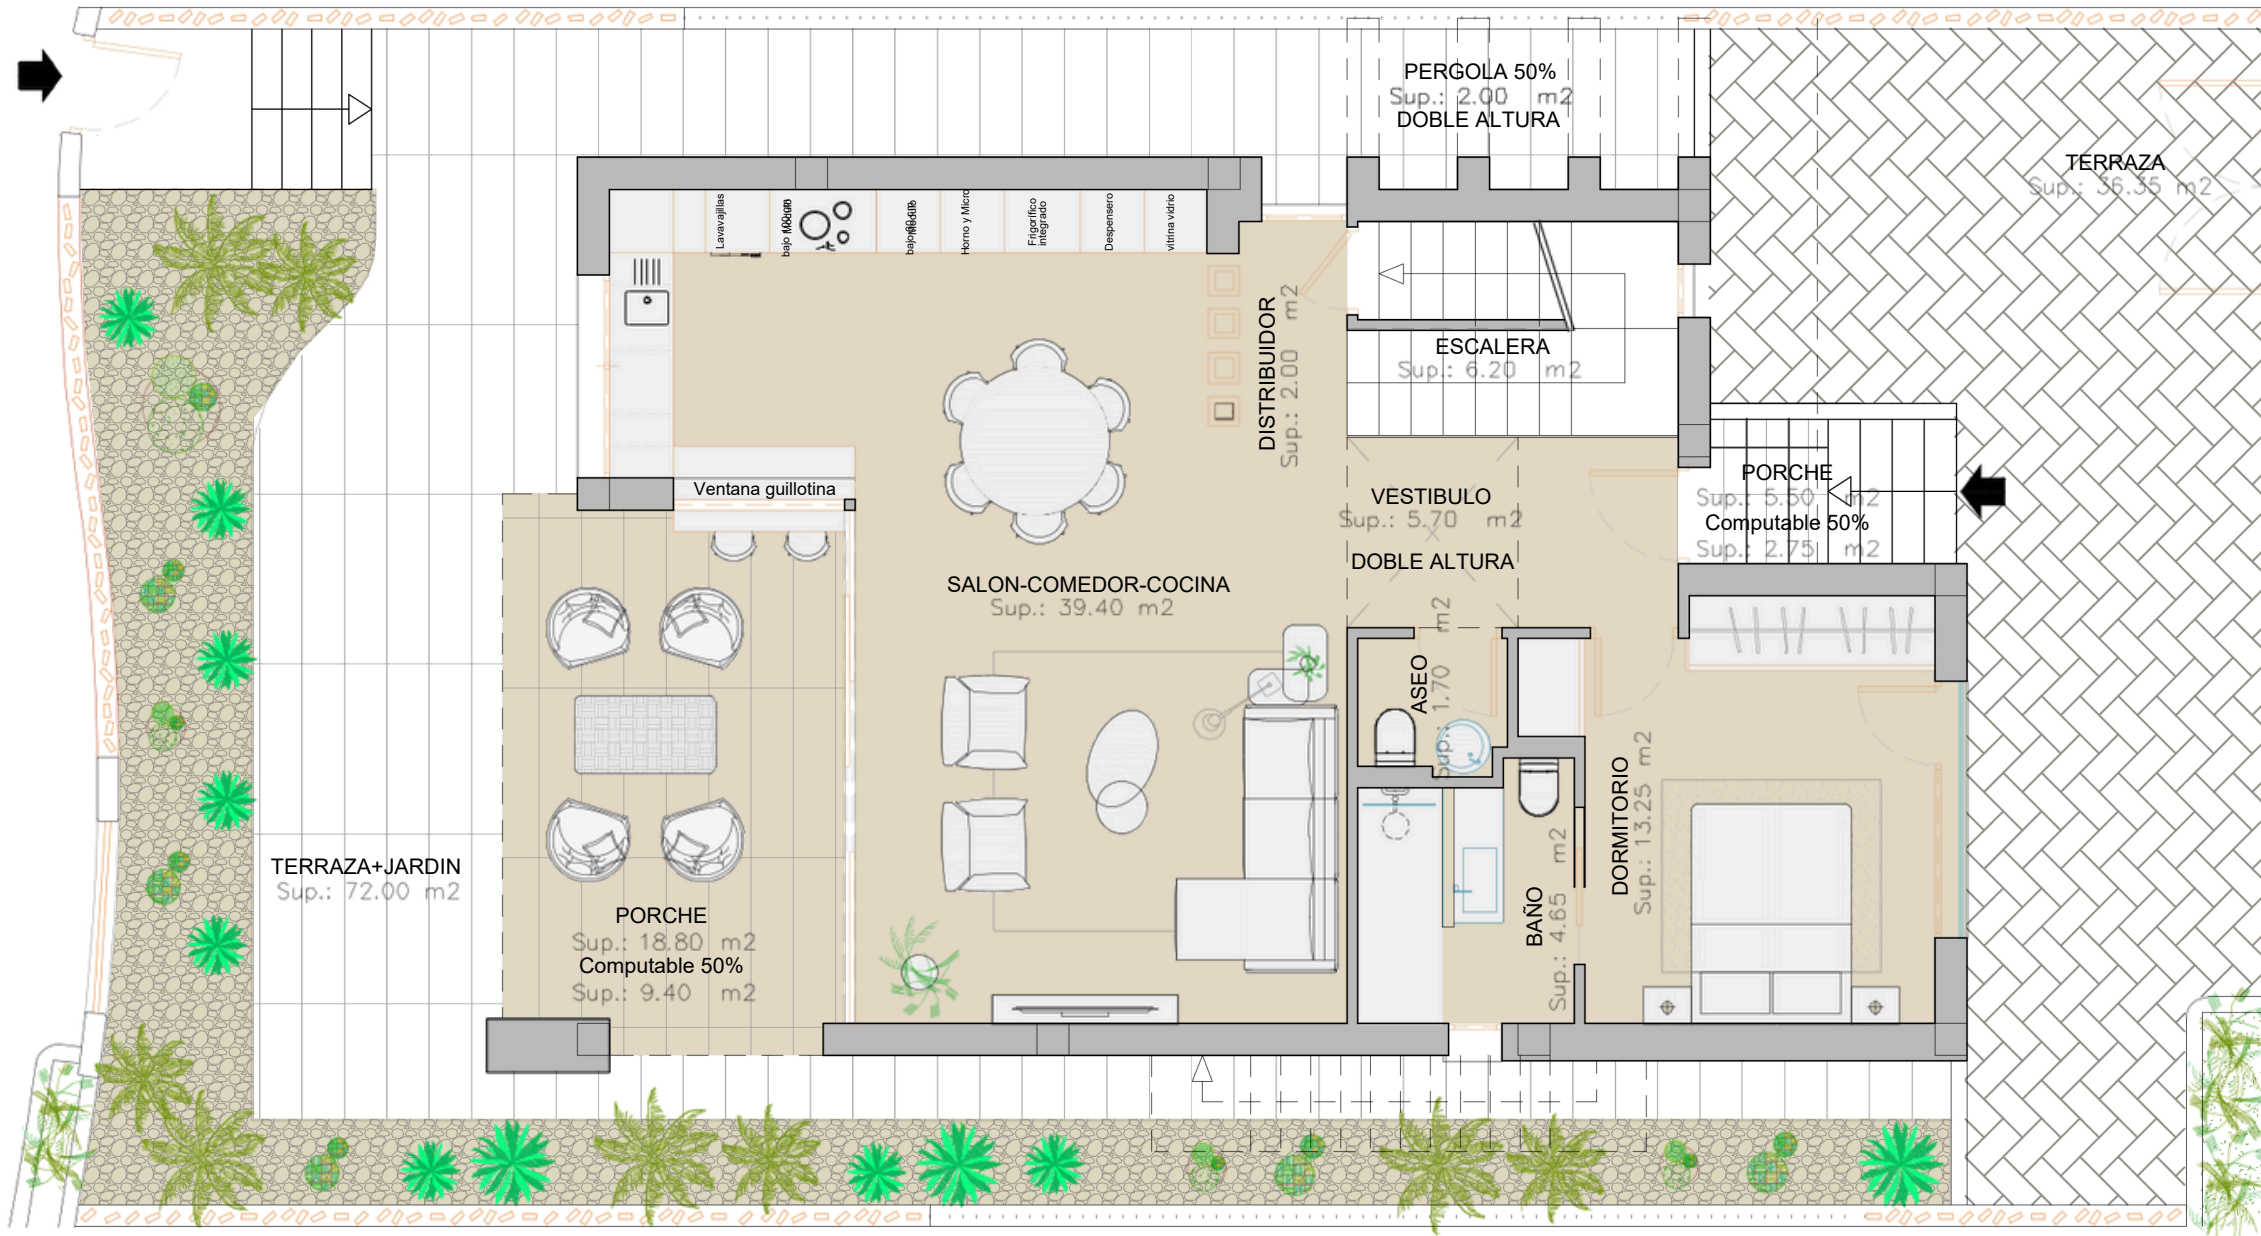

PLANTA SOTANO

VILLA 1

CUADRO DE SUPERFICIES (m ²)	
	CONSTRUIDA
PLANTA SOTANO	152,65
PLANTA BAJA	100,25
PLANTA PRIMERA	59,70
TOTAL	312,60

TERRAZA DESCUBIERTA PL. BAJA	84,25m ²
TERRAZA DESCUBIERTA PL. PRIMERA	25,60m ²
TERRAZA DESCUBIERTA PL. SOLARIUM	59,10m ²
TOTAL DE TERRAZAS DESCUBIERTAS	168,95m ²
SUPERFICIE DE SUB_PARCELA VILLA1	202,90 m ²

PLANTA GENERAL

PLANTA CUBIERTA

VILLA 4

CUADRO DE SUPERFICIES (m ²)	
	CONSTRUIDA
PLANTA SOTANO	65,55
PLANTA BAJA	100,25
PLANTA PRIMERA	59,70
TOTAL	225,50

TERRAZA DESCUBIERTA PL. BAJA	107,70m ²
TERRAZA DESCUBIERTA PL. PRIMERA	25,60m ²
TERRAZA DESCUBIERTA PL. SOLARIUM	59,10m ²
TOTAL DE TERRAZAS DESCUBIERTAS	192,40m ²
SUPERFICIE DE SUB_PARCELA VILLA 4	227,00 m ²

PLANTA GENERAL

PLANTA SOTANO

VILLA 5

CUADRO DE SUPERFICIES (m ²)	
	CONSTRUIDA
PLANTA SOTANO	65,55
PLANTA BAJA	100,25
PLANTA PRIMERA	59,70
TOTAL	225,50

TERRAZA DESCUBIERTA PL. BAJA	108,35m ²
TERRAZA DESCUBIERTA PL. PRIMERA	25,60m ²
TERRAZA DESCUBIERTA PL. SOLARIUM	59,10m ²
TOTAL DE TERRAZAS DESCUBIERTAS	193,05m ²
SUPERFICIE DE SUB_PARCELA VILLA 5	227,50 m ²

PLANTA GENERAL

PLANTA BAJA

VILLA 5

CUADRO DE SUPERFICIES (m²)	
	CONSTRUIDA
PLANTA SOTANO	65,55
PLANTA BAJA	100,25
PLANTA PRIMERA	59,70
TOTAL	225,50

TERRAZA DESCUBIERTA PL. BAJA	108,35m²
TERRAZA DESCUBIERTA PL. PRIMERA	25,60m²
TERRAZA DESCUBIERTA PL. SOLARIUM	59,10m²
TOTAL DE TERRAZAS DESCUBIERTAS	193,05m²
SUPERFICIE DE SUB_PARCELA VILLA 5	227,50 m²