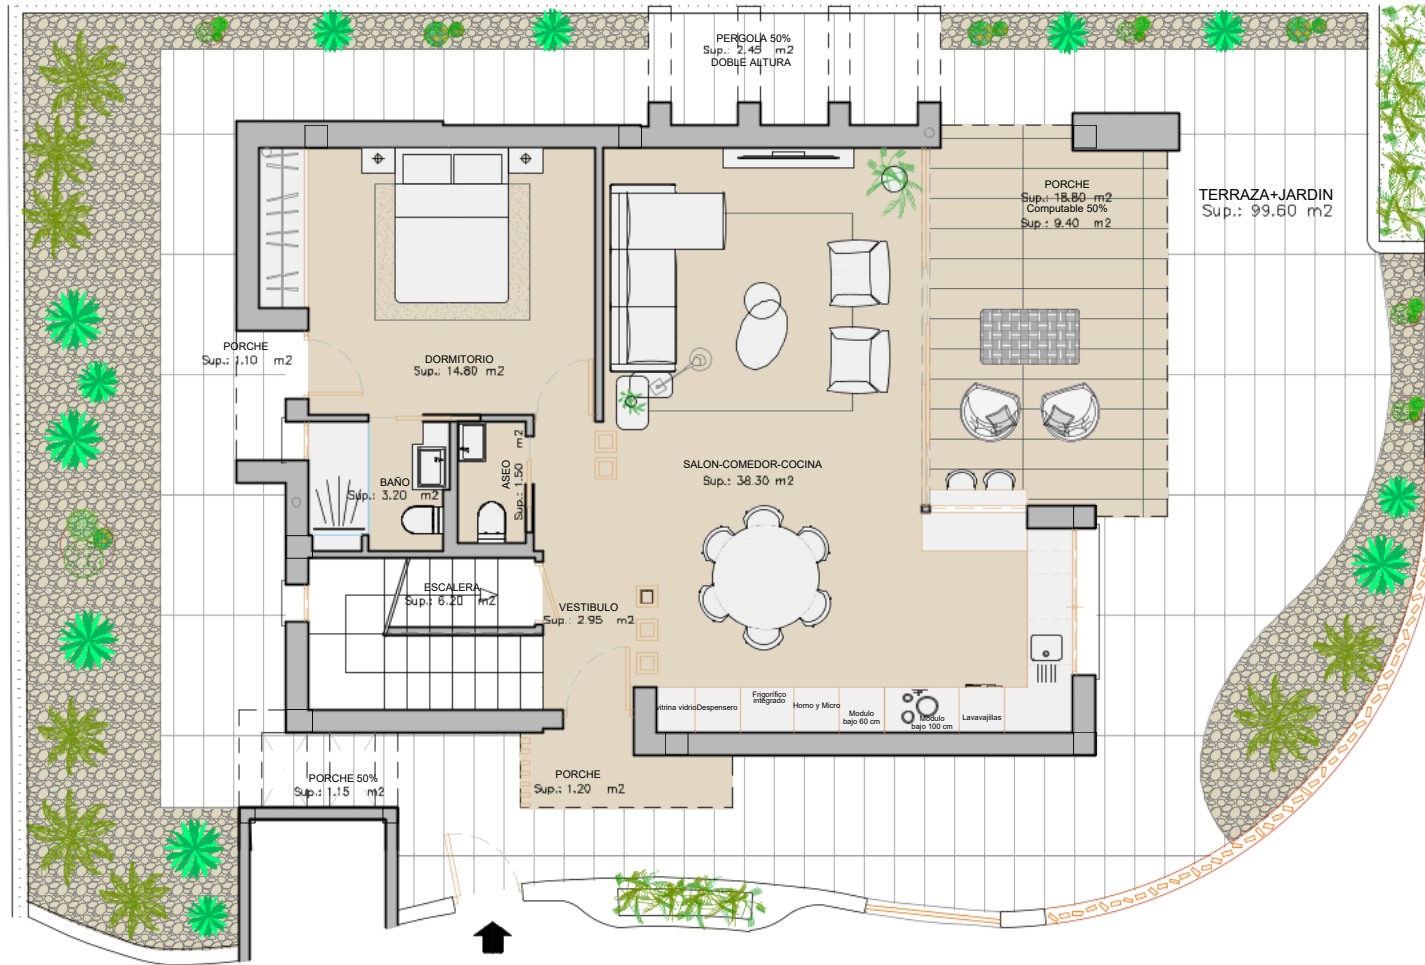

PLANTA GENERAL

PLANTA CUBIERTA

VILLA 8

CUADRO DE SUPERFICIES (m ²)	
	CONSTRUIDA
PLANTA SOTANO	110,25
PLANTA BAJA	88,00
PLANTA PRIMERA	55,35
TOTAL	253,60

TERRAZA DESCUBIERTA PL. BAJA	106,40m ²
TERRAZA DESCUBIERTA PL. PRIMERA	18,75m ²
TERRAZA DESCUBIERTA PL. SOLARIUM	56,50m ²
TOTAL DE TERRAZAS DESCUBIERTAS	181,65m ²
SUPERFICIE DE SUB_PARCELA VILLA 8	219,00 m ²

PLANTA GENERAL

PLANTA SOTANO

SAN JUAN DE LOS TERREROS

VILLA 9

CUADRO DE SUPERFICIES (m ²)	
	CONSTRUIDA
PLANTA SOTANO	83,10
PLANTA BAJA	93,90
PLANTA PRIMERA	52,70
TOTAL	229,70

TERRAZA DESCUBIERTA PL. BAJA	99,60m ²
TERRAZA DESCUBIERTA PL. PRIMERA	29,25m ²
TOTAL DE TERRAZAS DESCUBIERTAS	128,85m²

PARCELA VILLA 9	213,70 m ²
-----------------	-----------------------

PLANTA GENERAL

PLANTA BAJA

VILLA 9

CUADRO DE SUPERFICIES (m ²)	
	CONSTRUIDA
PLANTA SOTANO	83,10
PLANTA BAJA	93,90
PLANTA PRIMERA	52,70
TOTAL	229,70