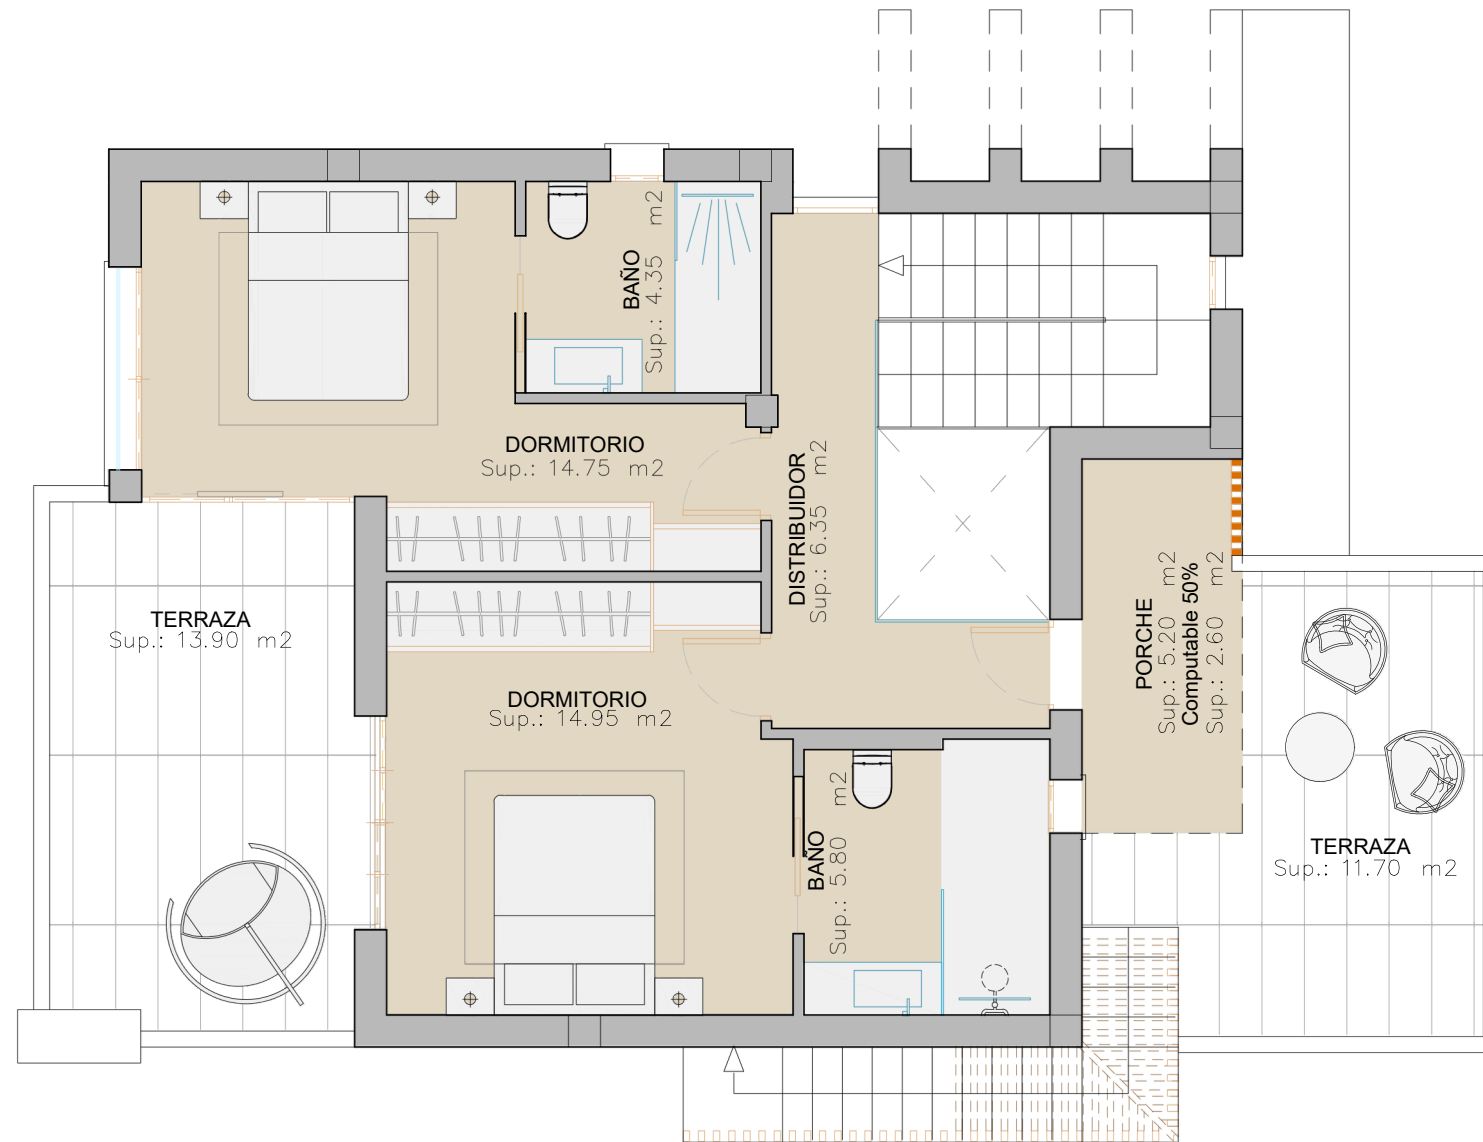

PLANTA GENERAL

PLANTA SOTANO

VILLA 7

CUADRO DE SUPERFICIES (m ²)	
	CONSTRUIDA
PLANTA SOTANO	65,55
PLANTA BAJA	100,25
PLANTA PRIMERA	59,70
TOTAL	225,50
TERRAZA DESCUBIERTA PL. BAJA	88,00m ²
TERRAZA DESCUBIERTA PL. PRIMERA	25,60m ²
TERRAZA DESCUBIERTA PL. SOLARIUM	59,10m ²
TOTAL DE TERRAZAS DESCUBIERTAS	172,70m ²
SUPERFICIE DE SUB_PARCELA VILLA 7	207,00 m ²

PLANTA GENERAL

PLANTA BAJA

VILLA 7

CUADRO DE SUPERFICIES (m ²)	
	CONSTRUIDA
PLANTA SOTANO	65,55
PLANTA BAJA	100,25
PLANTA PRIMERA	59,70
TOTAL	225,50

TERRAZA DESCUBIERTA PL. BAJA	88,00m ²
TERRAZA DESCUBIERTA PL. PRIMERA	25,60m ²
TERRAZA DESCUBIERTA PL. SOLARIUM	59,10m ²
TOTAL DE TERRAZAS DESCUBIERTAS	172,70m²

SUPERFICIE DE SUB_PARCELA VILLA 7	207,00 m²
--	-----------------------------

PLANTA GENERAL

PLANTA PRIMERA

VILLA 7

CUADRO DE SUPERFICIES (m ²)	
	CONSTRUIDA
PLANTA SOTANO	65,55
PLANTA BAJA	100,25
PLANTA PRIMERA	59,70
TOTAL	225,50