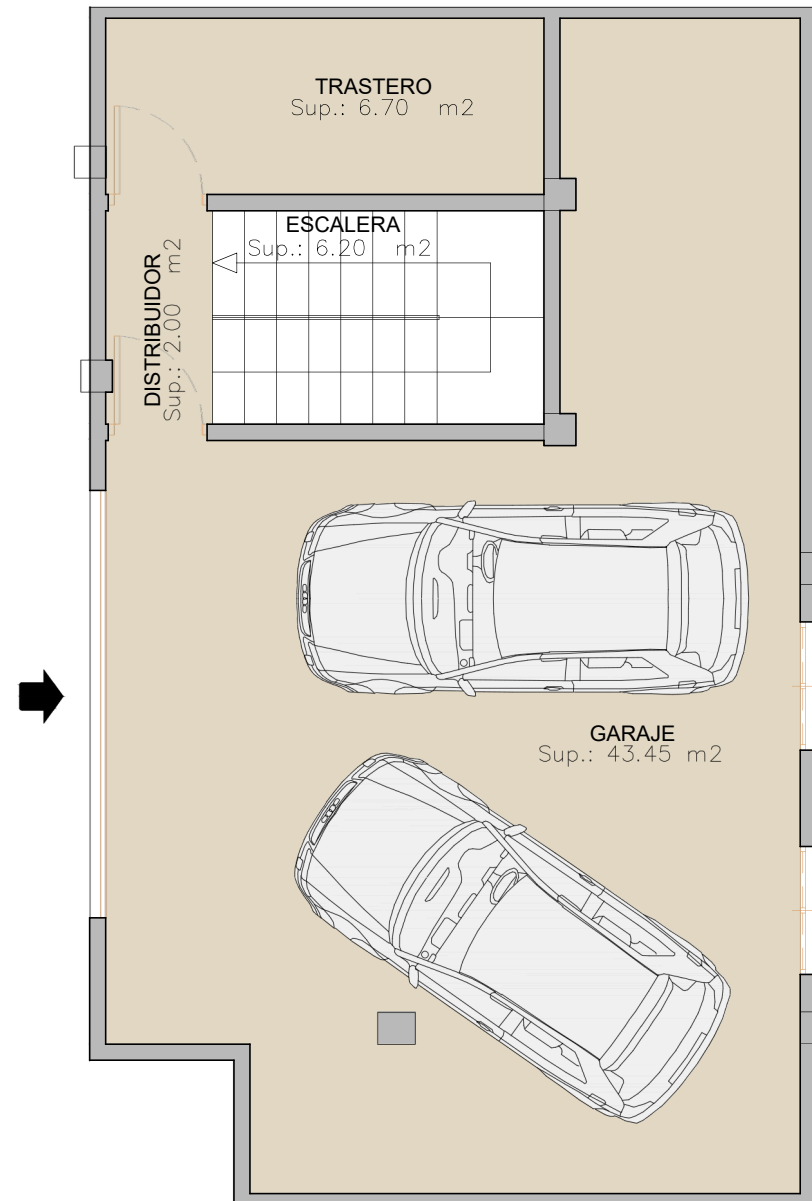

PLANTA GENERAL

PLANTA CUBIERTA

VILLA 4

CUADRO DE SUPERFICIES (m ²)	
	CONSTRUIDA
PLANTA SOTANO	65,55
PLANTA BAJA	100,25
PLANTA PRIMERA	59,70
TOTAL	225,50

TERRAZA DESCUBIERTA PL. BAJA	107,70m ²
TERRAZA DESCUBIERTA PL. PRIMERA	25,60m ²
TERRAZA DESCUBIERTA PL. SOLARIUM	59,10m ²
TOTAL DE TERRAZAS DESCUBIERTAS	192,40m ²
SUPERFICIE DE SUB_PARCELA VILLA 4	227,00 m ²

PLANTA GENERAL

PLANTA SOTANO

VILLA 5

CUADRO DE SUPERFICIES (m ²)	
	CONSTRUIDA
PLANTA SOTANO	65,55
PLANTA BAJA	100,25
PLANTA PRIMERA	59,70
TOTAL	225,50

TERRAZA DESCUBIERTA PL. BAJA	108,35m ²
TERRAZA DESCUBIERTA PL. PRIMERA	25,60m ²
TERRAZA DESCUBIERTA PL. SOLARIUM	59,10m ²
TOTAL DE TERRAZAS DESCUBIERTAS	193,05m ²
SUPERFICIE DE SUB_PARCELA VILLA 5	227,50 m ²