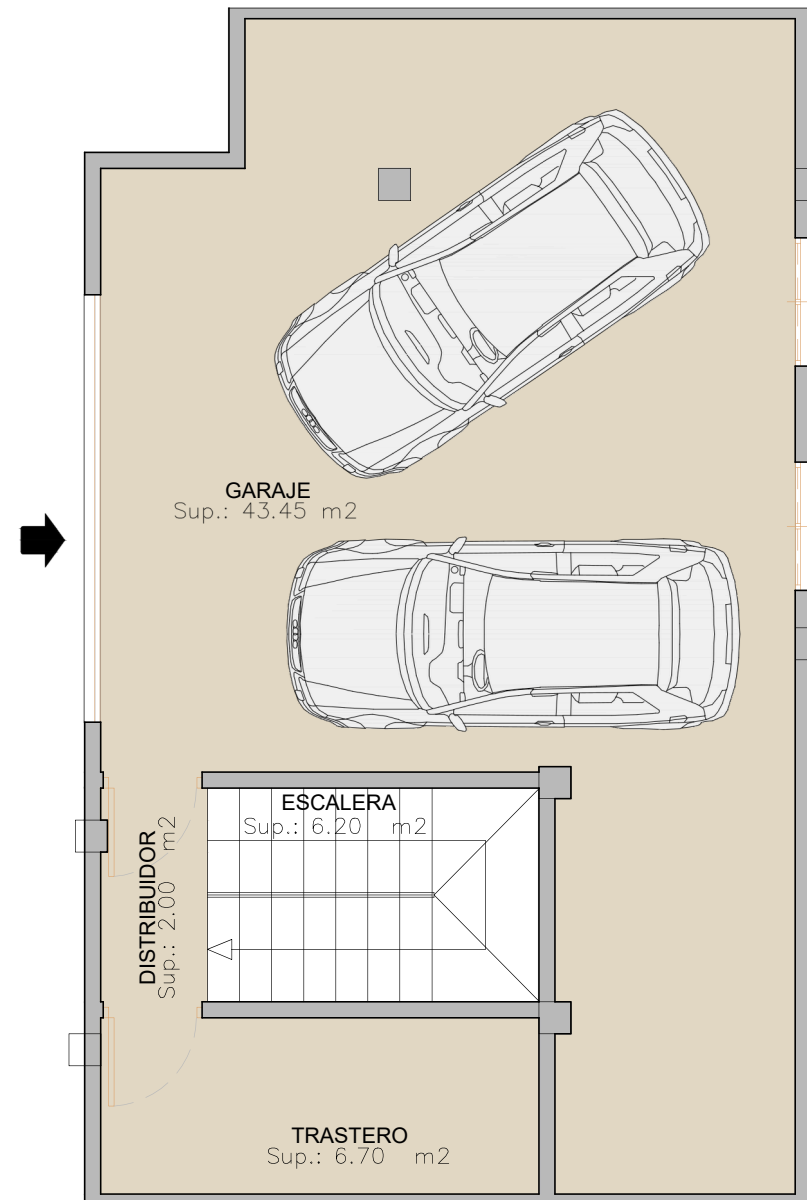

PLANTA SOTANO