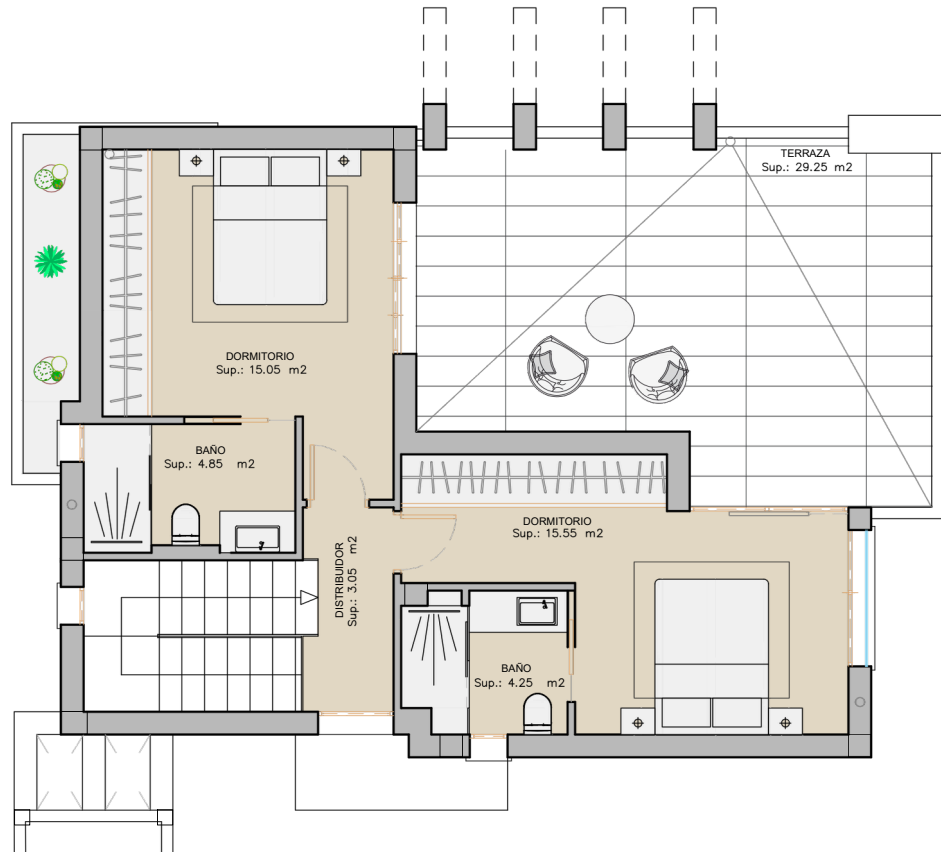

PLANTA PRIMERA