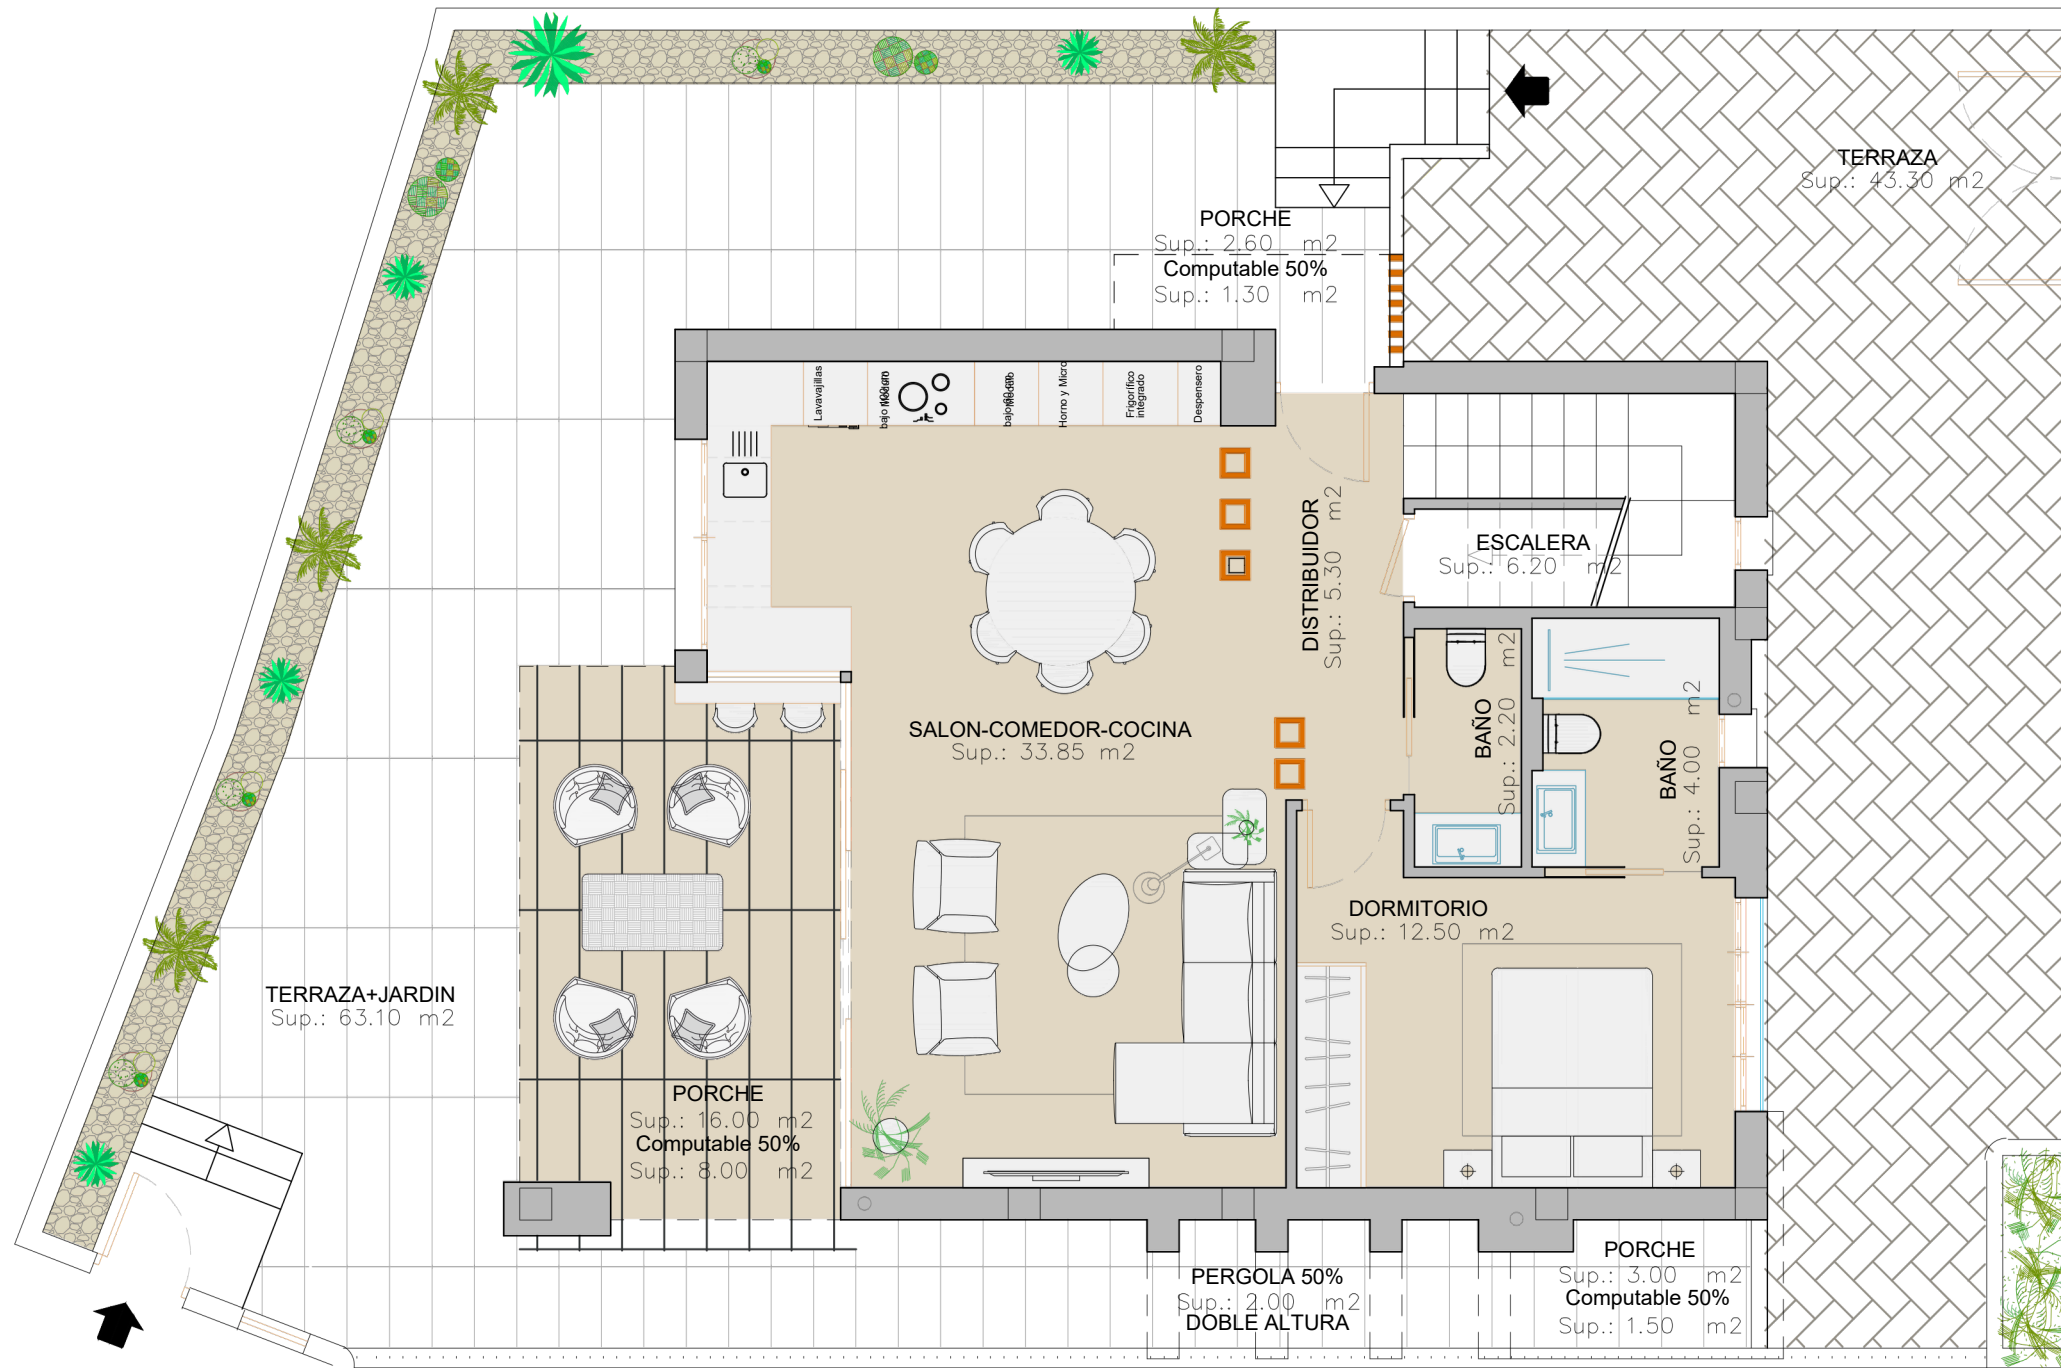

PLANTA GENERAL

PLANTA CUBIERTA

VILLA 7

CUADRO DE SUPERFICIES (m ²)	
	CONSTRUIDA
PLANTA SOTANO	65,55
PLANTA BAJA	100,25
PLANTA PRIMERA	59,70
TOTAL	225,50

TERRAZA DESCUBIERTA PL. BAJA	88,00m ²
TERRAZA DESCUBIERTA PL. PRIMERA	25,60m ²
TERRAZA DESCUBIERTA PL. SOLARIUM	59,10m ²
TOTAL DE TERRAZAS DESCUBIERTAS	172,70m ²
SUPERFICIE DE SUB_PARCELA VILLA 7	207,00 m ²

PLANTA GENERAL

PLANTA SOTANO

VILLA 8

CUADRO DE SUPERFICIES (m ²)	
	CONSTRUIDA
PLANTA SOTANO	110,25
PLANTA BAJA	88,00
PLANTA PRIMERA	55,35
TOTAL	253,60

TERRAZA DESCUBIERTA PL. BAJA	106,40m ²
TERRAZA DESCUBIERTA PL. PRIMERA	18,75m ²
TERRAZA DESCUBIERTA PL. SOLARIUM	56,50m ²
TOTAL DE TERRAZAS DESCUBIERTAS	181,65m ²
SUPERFICIE DE SUB_PARCELA VILLA 8	219,00 m ²

PLANTA GENERAL

PLANTA BAJA

VILLA 8

CUADRO DE SUPERFICIES (m ²)	
	CONSTRUIDA
PLANTA SOTANO	110,25
PLANTA BAJA	88,00
PLANTA PRIMERA	55,35
TOTAL	253,60

TERRAZA DESCUBIERTA PL. BAJA	106,40m ²
TERRAZA DESCUBIERTA PL. PRIMERA	18,75m ²
TERRAZA DESCUBIERTA PL. SOLARIUM	56,50m ²
TOTAL DE TERRAZAS DESCUBIERTAS	181,65m ²
SUPERFICIE DE SUB_PARCELA VILLA 8	219,00 m ²