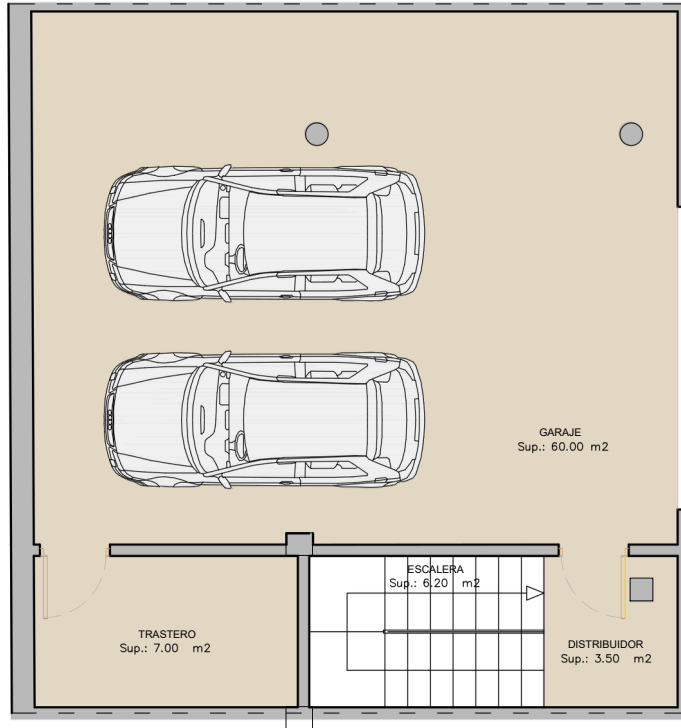

PLANTA SOTANO