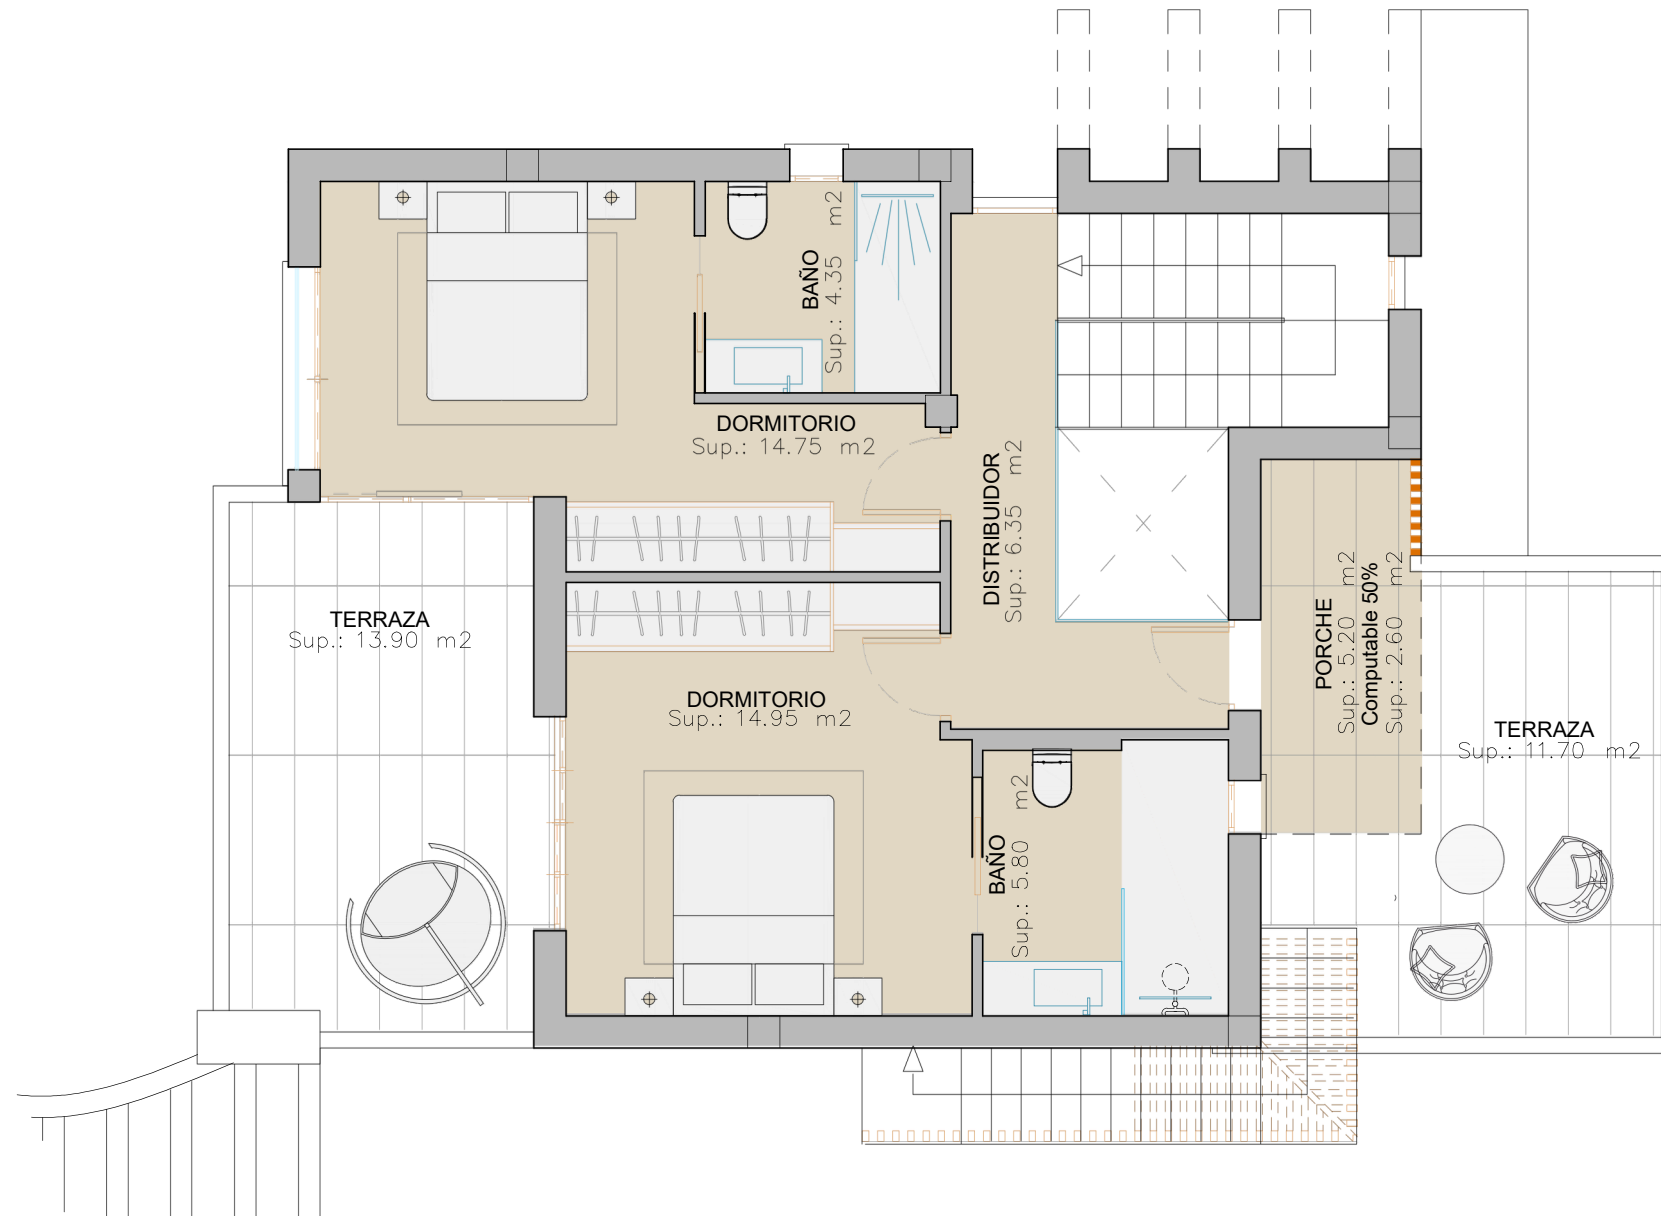

PLANTA PRIMERA