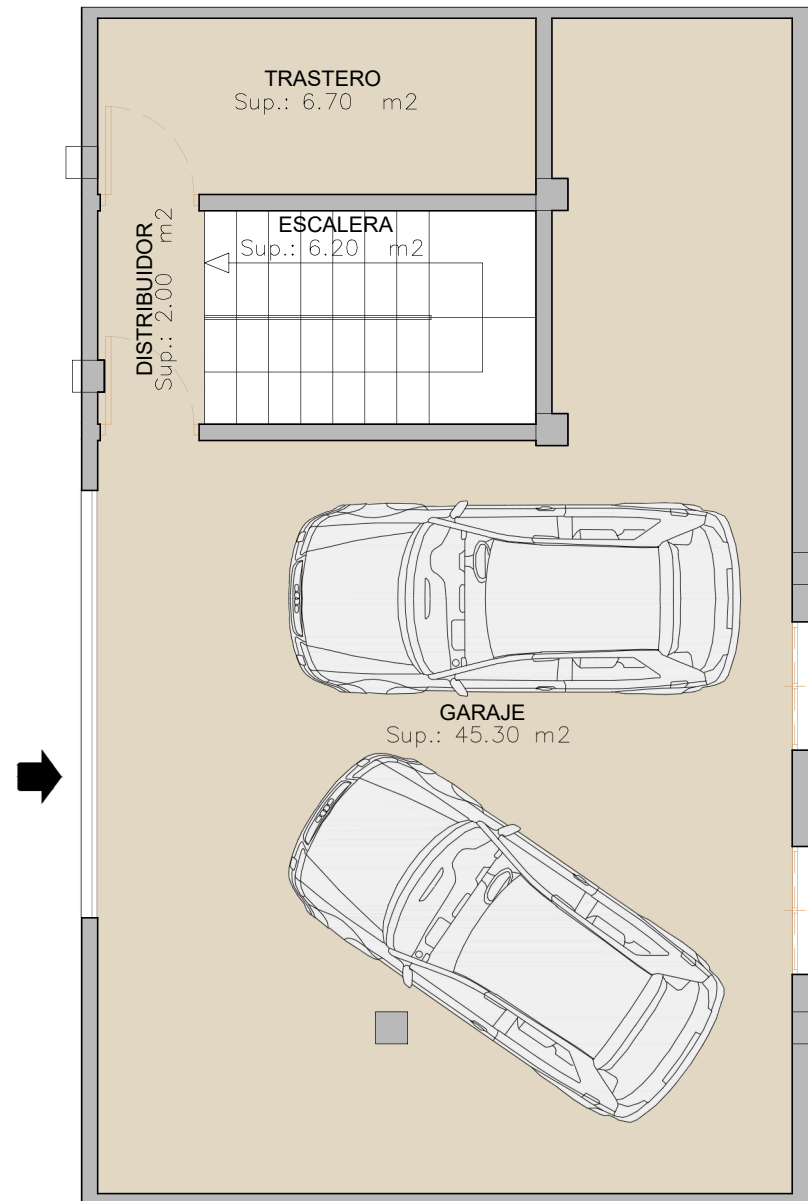

PLANTA SOTANO