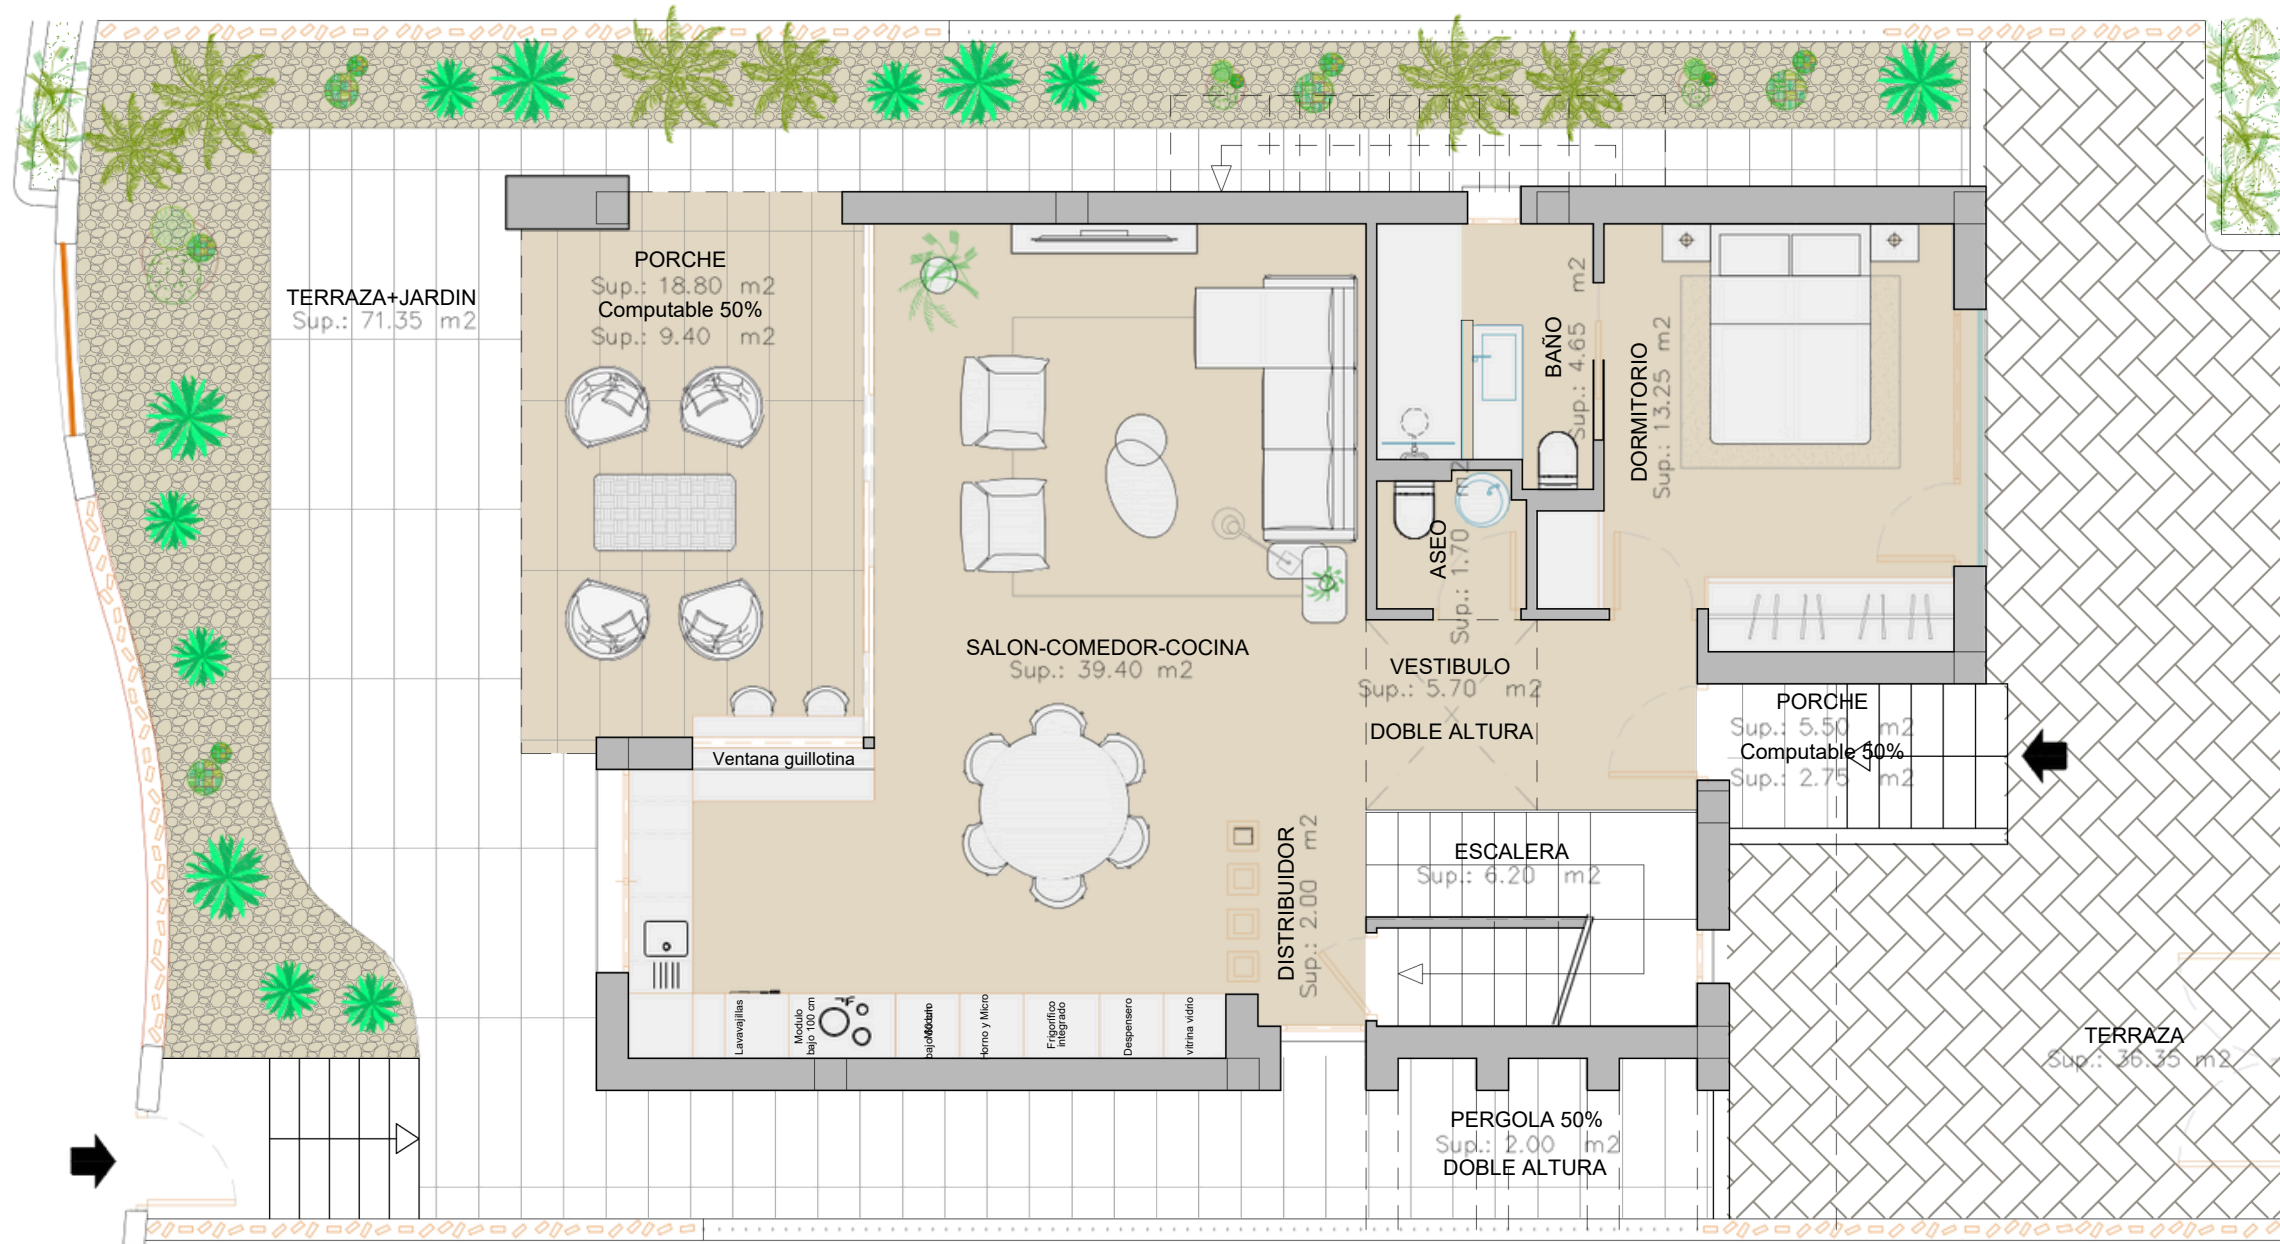

PLANTA SOTANO

VILLA 1

CUADRO DE SUPERFICIES (m ²)	
	CONSTRUIDA
PLANTA SOTANO	152,65
PLANTA BAJA	100,25
PLANTA PRIMERA	59,70
TOTAL	312,60

TERRAZA DESCUBIERTA PL. BAJA	84,25m ²
TERRAZA DESCUBIERTA PL. PRIMERA	25,60m ²
TERRAZA DESCUBIERTA PL. SOLARIUM	59,10m ²
TOTAL DE TERRAZAS DESCUBIERTAS	168,95m ²
SUPERFICIE DE SUB_PARCELA VILLA1	202,90 m ²

PLANTA GENERAL

PLANTA SOTANO

VILLA 4

CUADRO DE SUPERFICIES (m ²)	
	CONSTRUIDA
PLANTA SOTANO	65,55
PLANTA BAJA	100,25
PLANTA PRIMERA	59,70
TOTAL	225,50

TERRAZA DESCUBIERTA PL. BAJA	107,70m ²
TERRAZA DESCUBIERTA PL. PRIMERA	25,60m ²
TERRAZA DESCUBIERTA PL. SOLARIUM	59,10m ²
TOTAL DE TERRAZAS DESCUBIERTAS	192,40m ²
SUPERFICIE DE SUB_PARCELA VILLA 4	227,00 m ²

PLANTA GENERAL

PLANTA BAJA

VILLA 4

CUADRO DE SUPERFICIES (m ²)	
	CONSTRUIDA
PLANTA SOTANO	65,55
PLANTA BAJA	100,25
PLANTA PRIMERA	59,70
TOTAL	225,50

TERRAZA DESCUBIERTA PL. BAJA	107,70m ²
TERRAZA DESCUBIERTA PL. PRIMERA	25,60m ²
TERRAZA DESCUBIERTA PL. SOLARIUM	59,10m ²
TOTAL DE TERRAZAS DESCUBIERTAS	192,40m²
SUPERFICIE DE SUB_PARCELA VILLA 4	227,00 m²