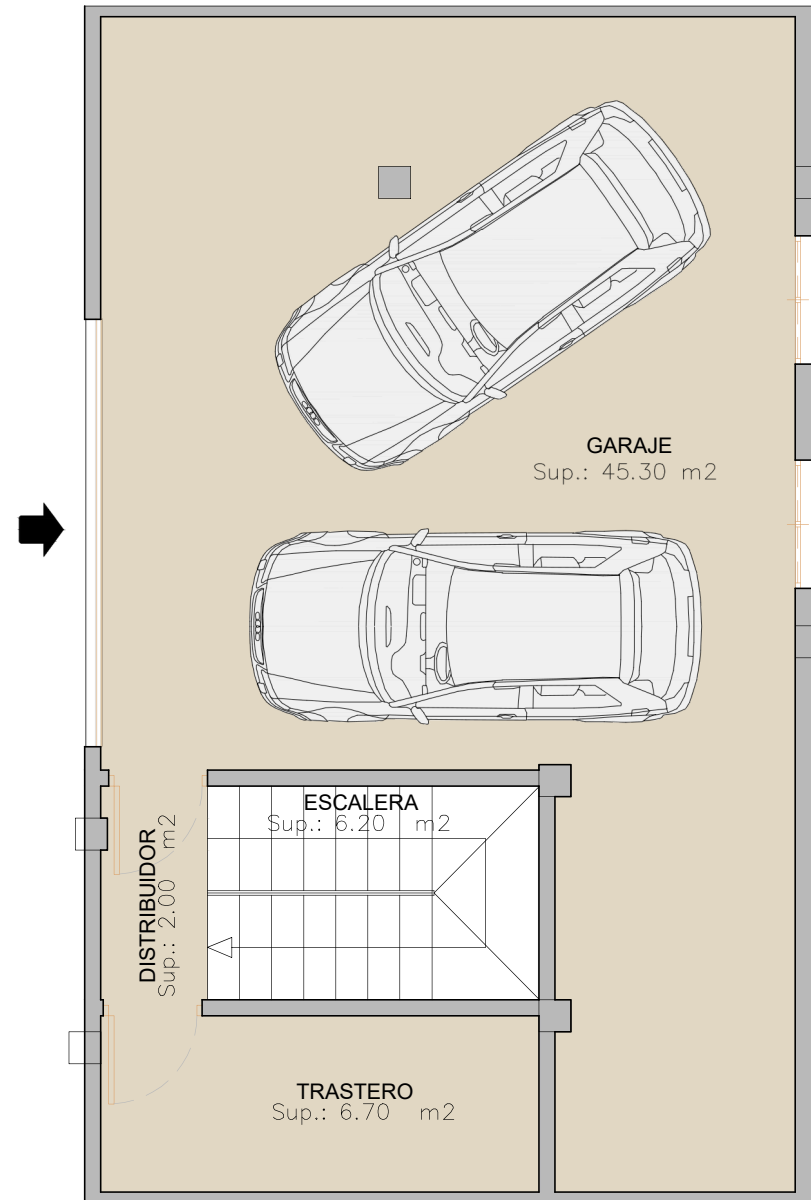

PLANTA GENERAL

PLANTA CUBIERTA

VILLA 1

CUADRO DE SUPERFICIES (m ²)	
	CONSTRUIDA
PLANTA SOTANO	152,65
PLANTA BAJA	100,25
PLANTA PRIMERA	59,70
TOTAL	312,60

TERRAZA DESCUBIERTA PL. BAJA	84,25m ²
TERRAZA DESCUBIERTA PL. PRIMERA	25,60m ²
TERRAZA DESCUBIERTA PL. SOLARIUM	59,10m ²
TOTAL DE TERRAZAS DESCUBIERTAS	168,95m²

SUPERFICIE DE SUB_PARCELA VILLA 1	202,90 m²
--	-----------------------------

PLANTA GENERAL

PLANTA SOTANO

VILLA 2

CUADRO DE SUPERFICIES (m ²)	
	CONSTRUIDA
PLANTA SOTANO	65,55
PLANTA BAJA	100,25
PLANTA PRIMERA	59,70
TOTAL	225,50