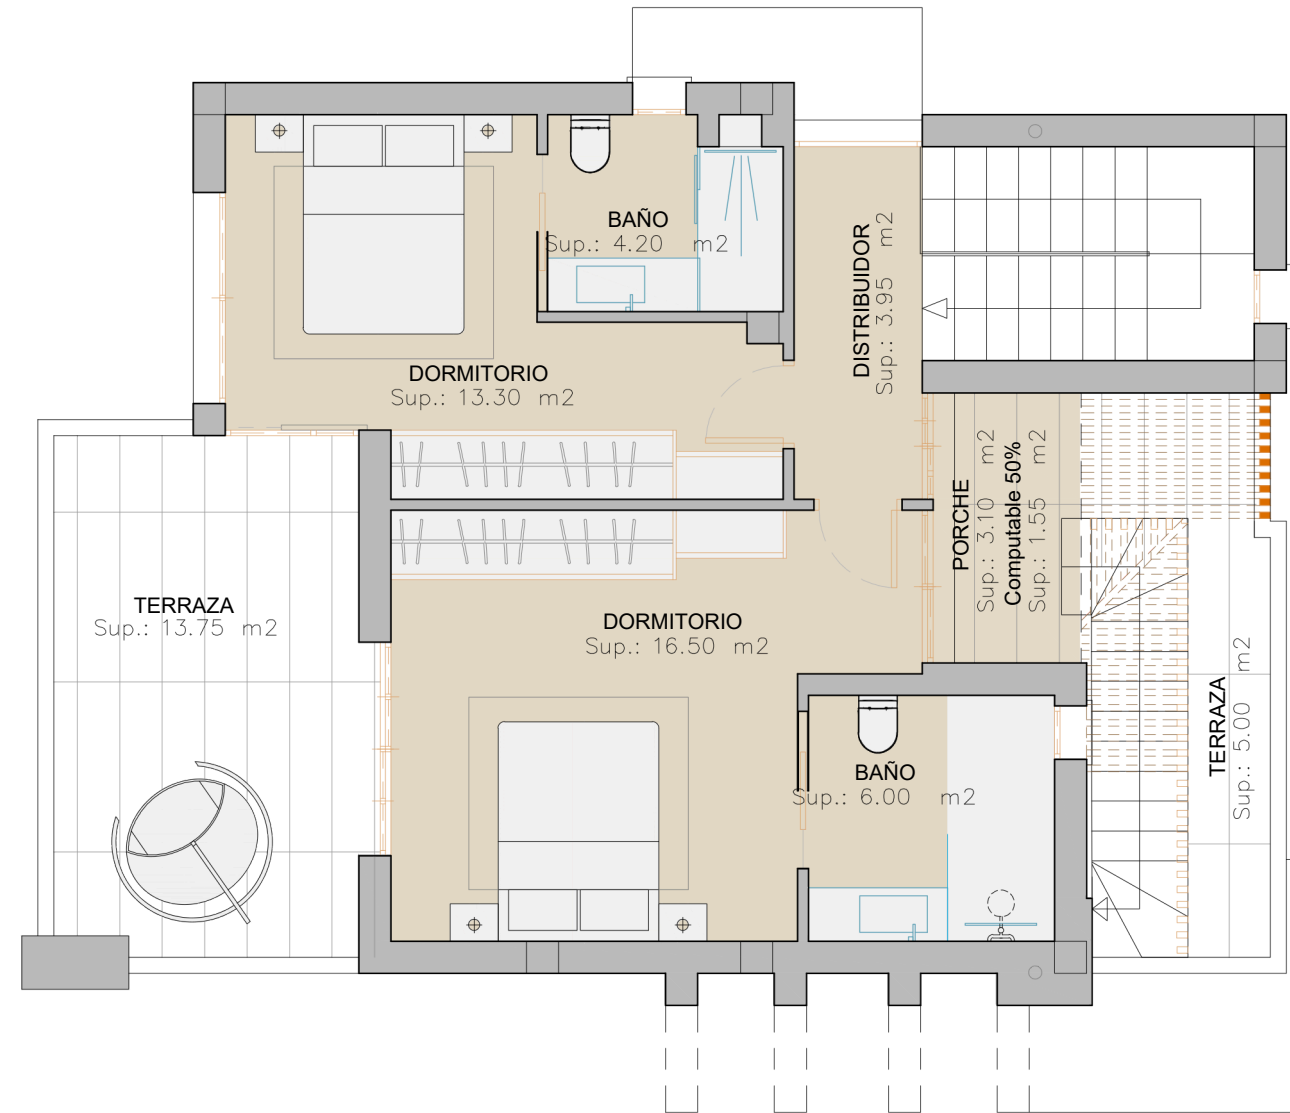

PLANTA GENERAL

PLANTA SOTANO

VILLA 8

CUADRO DE SUPERFICIES (m ²)	
	CONSTRUIDA
PLANTA SOTANO	110,25
PLANTA BAJA	88,00
PLANTA PRIMERA	55,35
TOTAL	253,60

TERRAZA DESCUBIERTA PL. BAJA	106,40m ²
TERRAZA DESCUBIERTA PL. PRIMERA	18,75m ²
TERRAZA DESCUBIERTA PL. SOLARIUM	56,50m ²
TOTAL DE TERRAZAS DESCUBIERTAS	181,65m ²
SUPERFICIE DE SUB_PARCELA VILLA 8	219,00 m ²

PLANTA GENERAL

PLANTA BAJA

VILLA 8

CUADRO DE SUPERFICIES (m ²)	
	CONSTRUIDA
PLANTA SOTANO	110,25
PLANTA BAJA	88,00
PLANTA PRIMERA	55,35
TOTAL	253,60

TERRAZA DESCUBIERTA PL. BAJA	106,40m ²
TERRAZA DESCUBIERTA PL. PRIMERA	18,75m ²
TERRAZA DESCUBIERTA PL. SOLARIUM	56,50m ²
TOTAL DE TERRAZAS DESCUBIERTAS	181,65m ²
SUPERFICIE DE SUB_PARCELA VILLA 8	219,00 m ²

PLANTA GENERAL

PLANTA PRIMERA

SAN JUAN DE LOS TERREROS

VILLA 8

CUADRO DE SUPERFICIES (m ²)	
	CONSTRUIDA
PLANTA SOTANO	110,25
PLANTA BAJA	88,00
PLANTA PRIMERA	55,35
TOTAL	253,60

TERRAZA DESCUBIERTA PL. BAJA	106,40m ²
TERRAZA DESCUBIERTA PL. PRIMERA	18,75m ²
TERRAZA DESCUBIERTA PL. SOLARIUM	56,50m ²
TOTAL DE TERRAZAS DESCUBIERTAS	181,65m²
SUPERFICIE DE SUB_PARCELA VILLA 8	219,00 m²