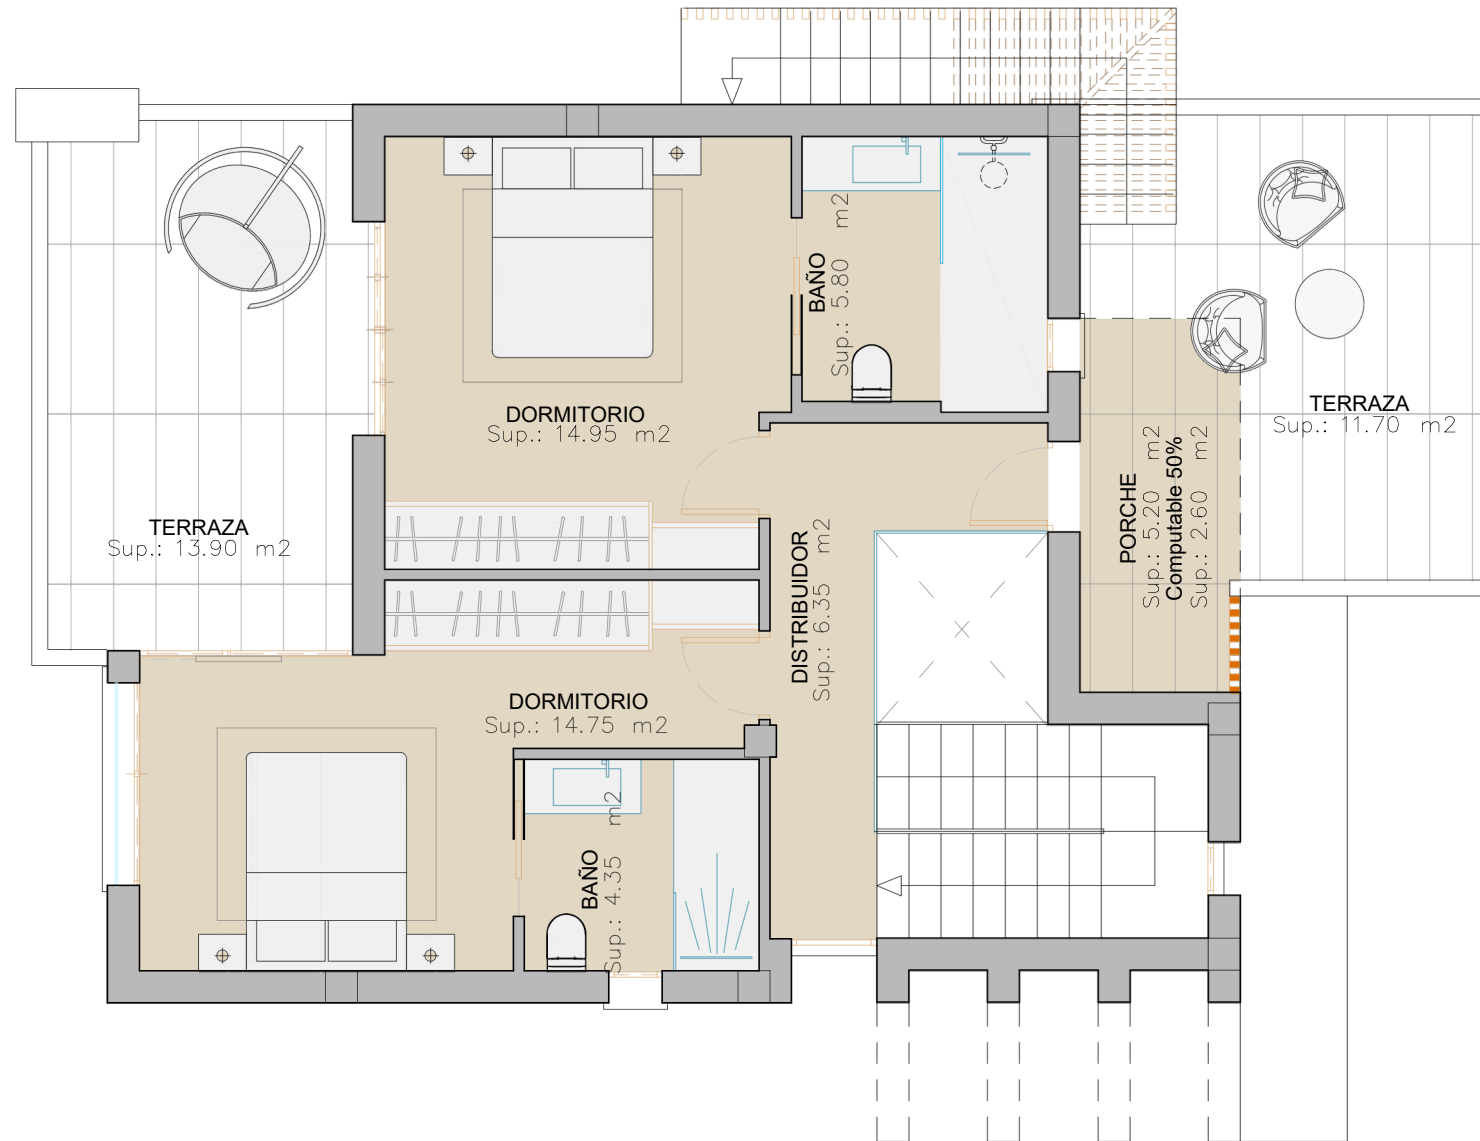

PLANTA PRIMERA