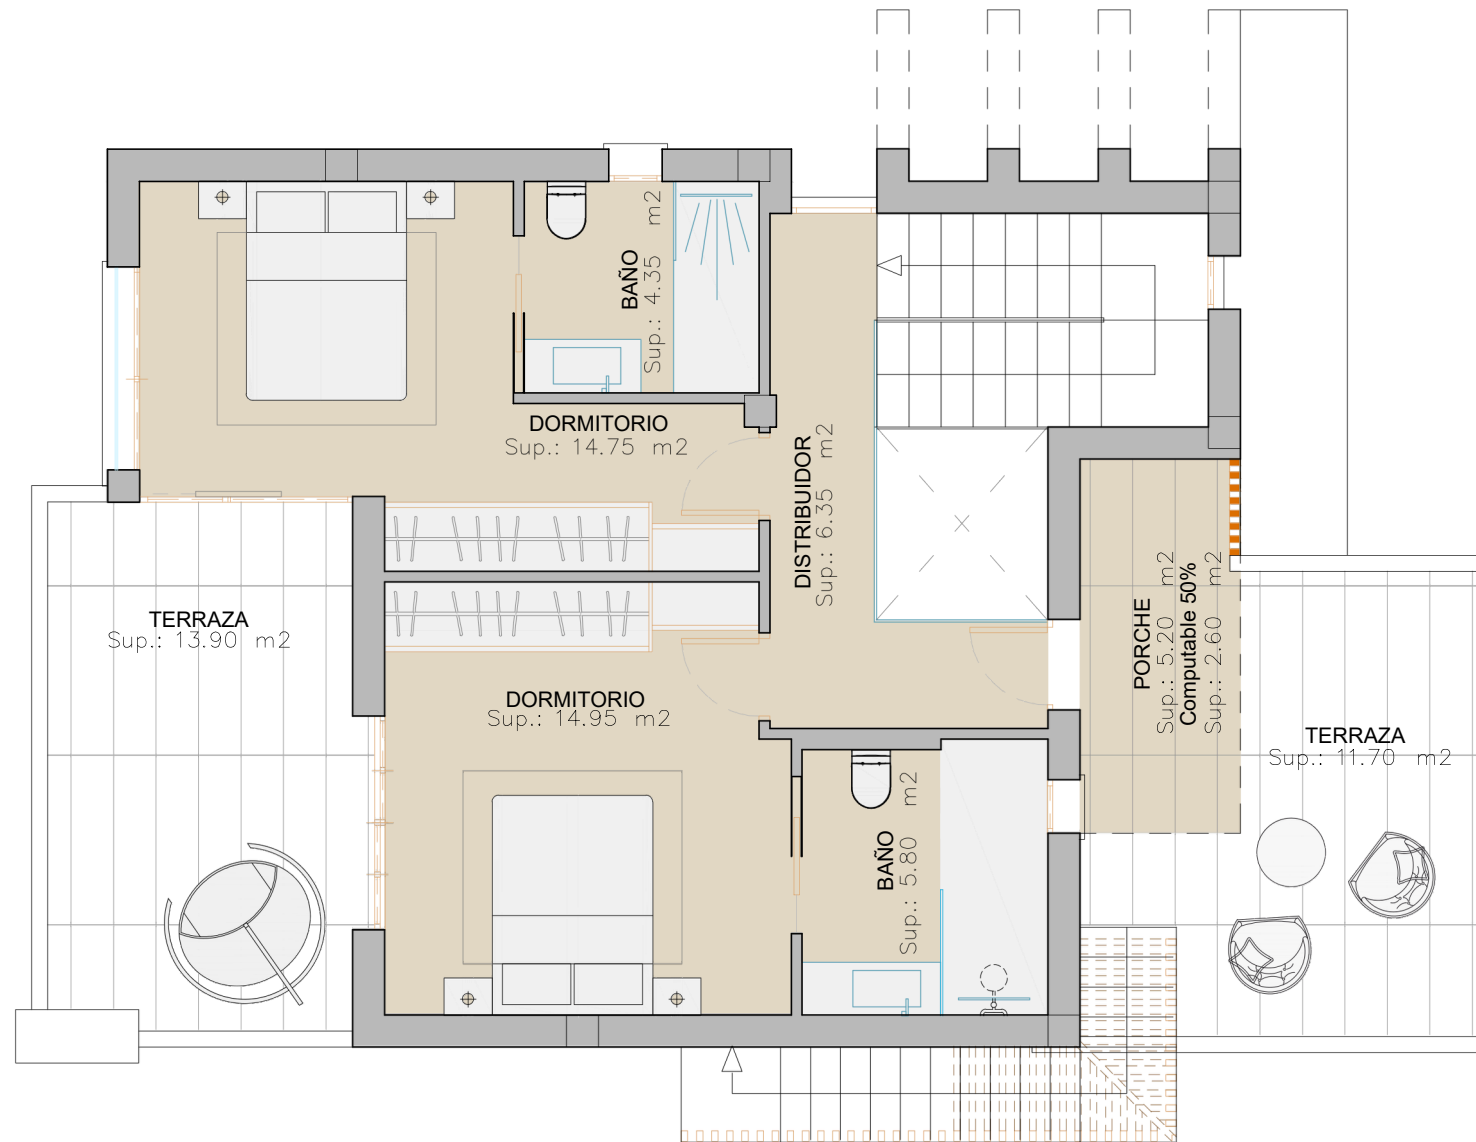

PLANTA GENERAL

PLANTA BAJA

VILLA 5

CUADRO DE SUPERFICIES (m²)	
	CONSTRUIDA
PLANTA SOTANO	65,55
PLANTA BAJA	100,25
PLANTA PRIMERA	59,70
TOTAL	225,50

TERRAZA DESCUBIERTA PL. BAJA	108,35m²
TERRAZA DESCUBIERTA PL. PRIMERA	25,60m²
TERRAZA DESCUBIERTA PL. SOLARIUM	59,10m²
TOTAL DE TERRAZAS DESCUBIERTAS	193,05m²
SUPERFICIE DE SUB_PARCELA VILLA 5	227,50 m²

PLANTA GENERAL

PLANTA PRIMERA

VILLA 5_BIS

CUADRO DE SUPERFICIES (m²)	
	CONSTRUIDA
PLANTA SOTANO	65,55
PLANTA BAJA	100,25
PLANTA PRIMERA	59,70
TOTAL	225,50

TERRAZA DESCUBIERTA PL. BAJA	108,35m²
TERRAZA DESCUBIERTA PL. PRIMERA	25,60m²
TERRAZA DESCUBIERTA PL. SOLARIUM	59,10m²
TOTAL DE TERRAZAS DESCUBIERTAS	193,05m²
SUPERFICIE DE SUB_PARCELA VILLA 5	227,50 m²