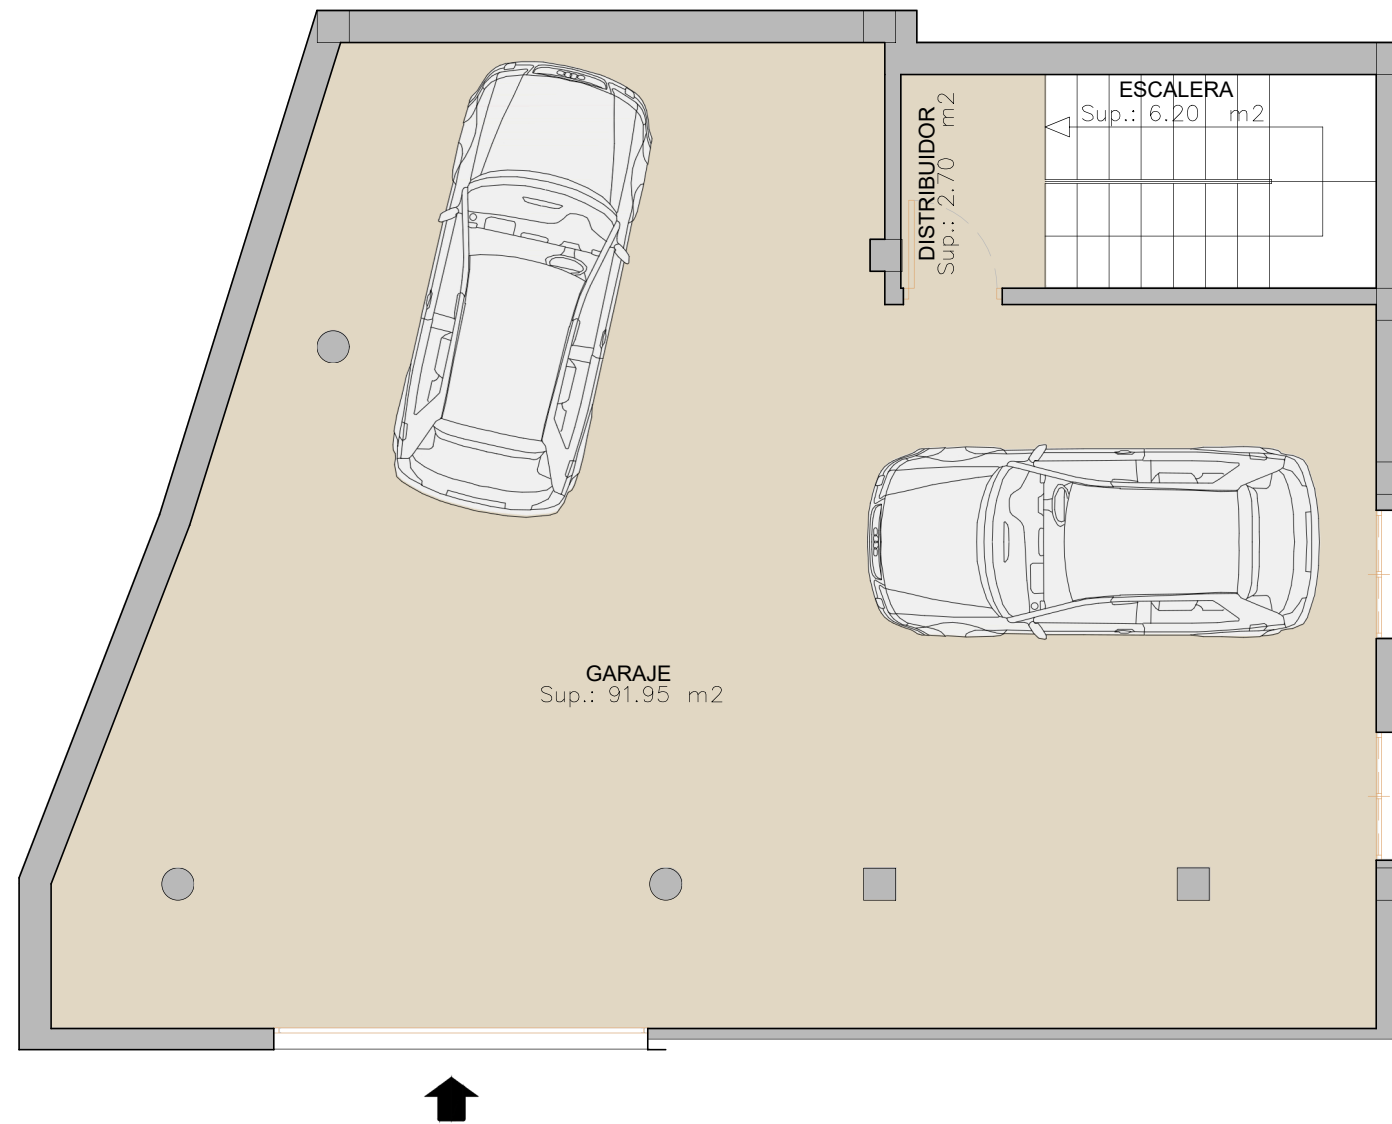

PLANTA SOTANO