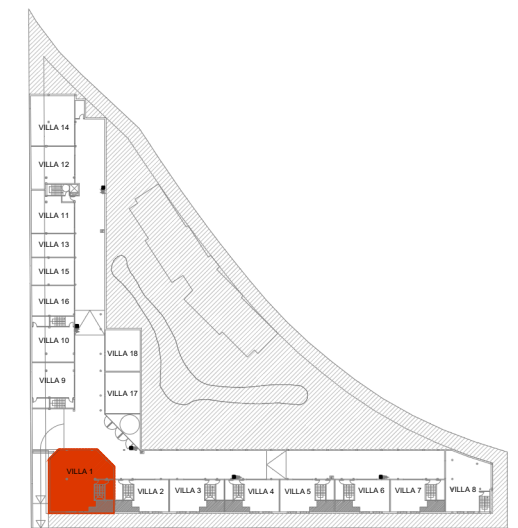

PLANTA SOTANO

VILLA 1

CUADRO DE SUPERFICIES (m ²)	
	CONSTRUIDA
PLANTA SOTANO	152,65
PLANTA BAJA	100,25
PLANTA PRIMERA	59,70
TOTAL	312,60

TERRAZA DESCUBIERTA PL. BAJA	84,25m ²
TERRAZA DESCUBIERTA PL. PRIMERA	25,60m ²
TERRAZA DESCUBIERTA PL. SOLARIUM	59,10m ²
TOTAL DE TERRAZAS DESCUBIERTAS	168,95m ²
SUPERFICIE DE SUB_PARCELA VILLA1	202,90 m ²

PLANTA GENERAL

PLANTA BAJA

VILLA 1

CUADRO DE SUPERFICIES (m ²)	
	CONSTRUIDA
PLANTA SOTANO	152,65
PLANTA BAJA	100,25
PLANTA PRIMERA	59,70
TOTAL	312,60

TERRAZA DESCUBIERTA PL. BAJA	84,25m ²
TERRAZA DESCUBIERTA PL. PRIMERA	25,60m ²
TERRAZA DESCUBIERTA PL. SOLARIUM	59,10m ²
TOTAL DE TERRAZAS DESCUBIERTAS	168,95m²
SUPERFICIE DE SUB_PARCELA VILLA 1	202,90 m²

PLANTA GENERAL

NOTA: Planos sujetos a posibles modificaciones por criterios técnicos y/o normativa sectorial.

PLANTA PRIMERA

VILLA 1

CUADRO DE SUPERFICIES (m ²)	
	CONSTRUIDA
PLANTA SOTANO	152,65
PLANTA BAJA	100,25
PLANTA PRIMERA	59,70
TOTAL	312,60