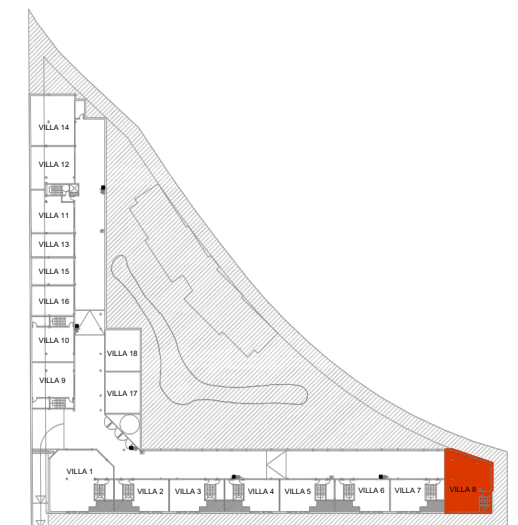

PLANTA GENERAL

PLANTA SOTANO

VILLA 8

CUADRO DE SUPERFICIES (m ²)	
	CONSTRUIDA
PLANTA SOTANO	110,25
PLANTA BAJA	88,00
PLANTA PRIMERA	55,35
TOTAL	253,60

TERRAZA DESCUBIERTA PL. BAJA	106,40m ²
TERRAZA DESCUBIERTA PL. PRIMERA	18,75m ²
TERRAZA DESCUBIERTA PL. SOLARIUM	56,50m ²
TOTAL DE TERRAZAS DESCUBIERTAS	181,65m ²
SUPERFICIE DE SUB_PARCELA VILLA 8	219,00 m ²

PLANTA GENERAL

PLANTA BAJA

VILLA 8

CUADRO DE SUPERFICIES (m ²)	
	CONSTRUIDA
PLANTA SOTANO	110,25
PLANTA BAJA	88,00
PLANTA PRIMERA	55,35
TOTAL	253,60

TERRAZA DESCUBIERTA PL. BAJA	106,40m ²
TERRAZA DESCUBIERTA PL. PRIMERA	18,75m ²
TERRAZA DESCUBIERTA PL. SOLARIUM	56,50m ²
TOTAL DE TERRAZAS DESCUBIERTAS	181,65m ²
SUPERFICIE DE SUB_PARCELA VILLA 8	219,00 m ²