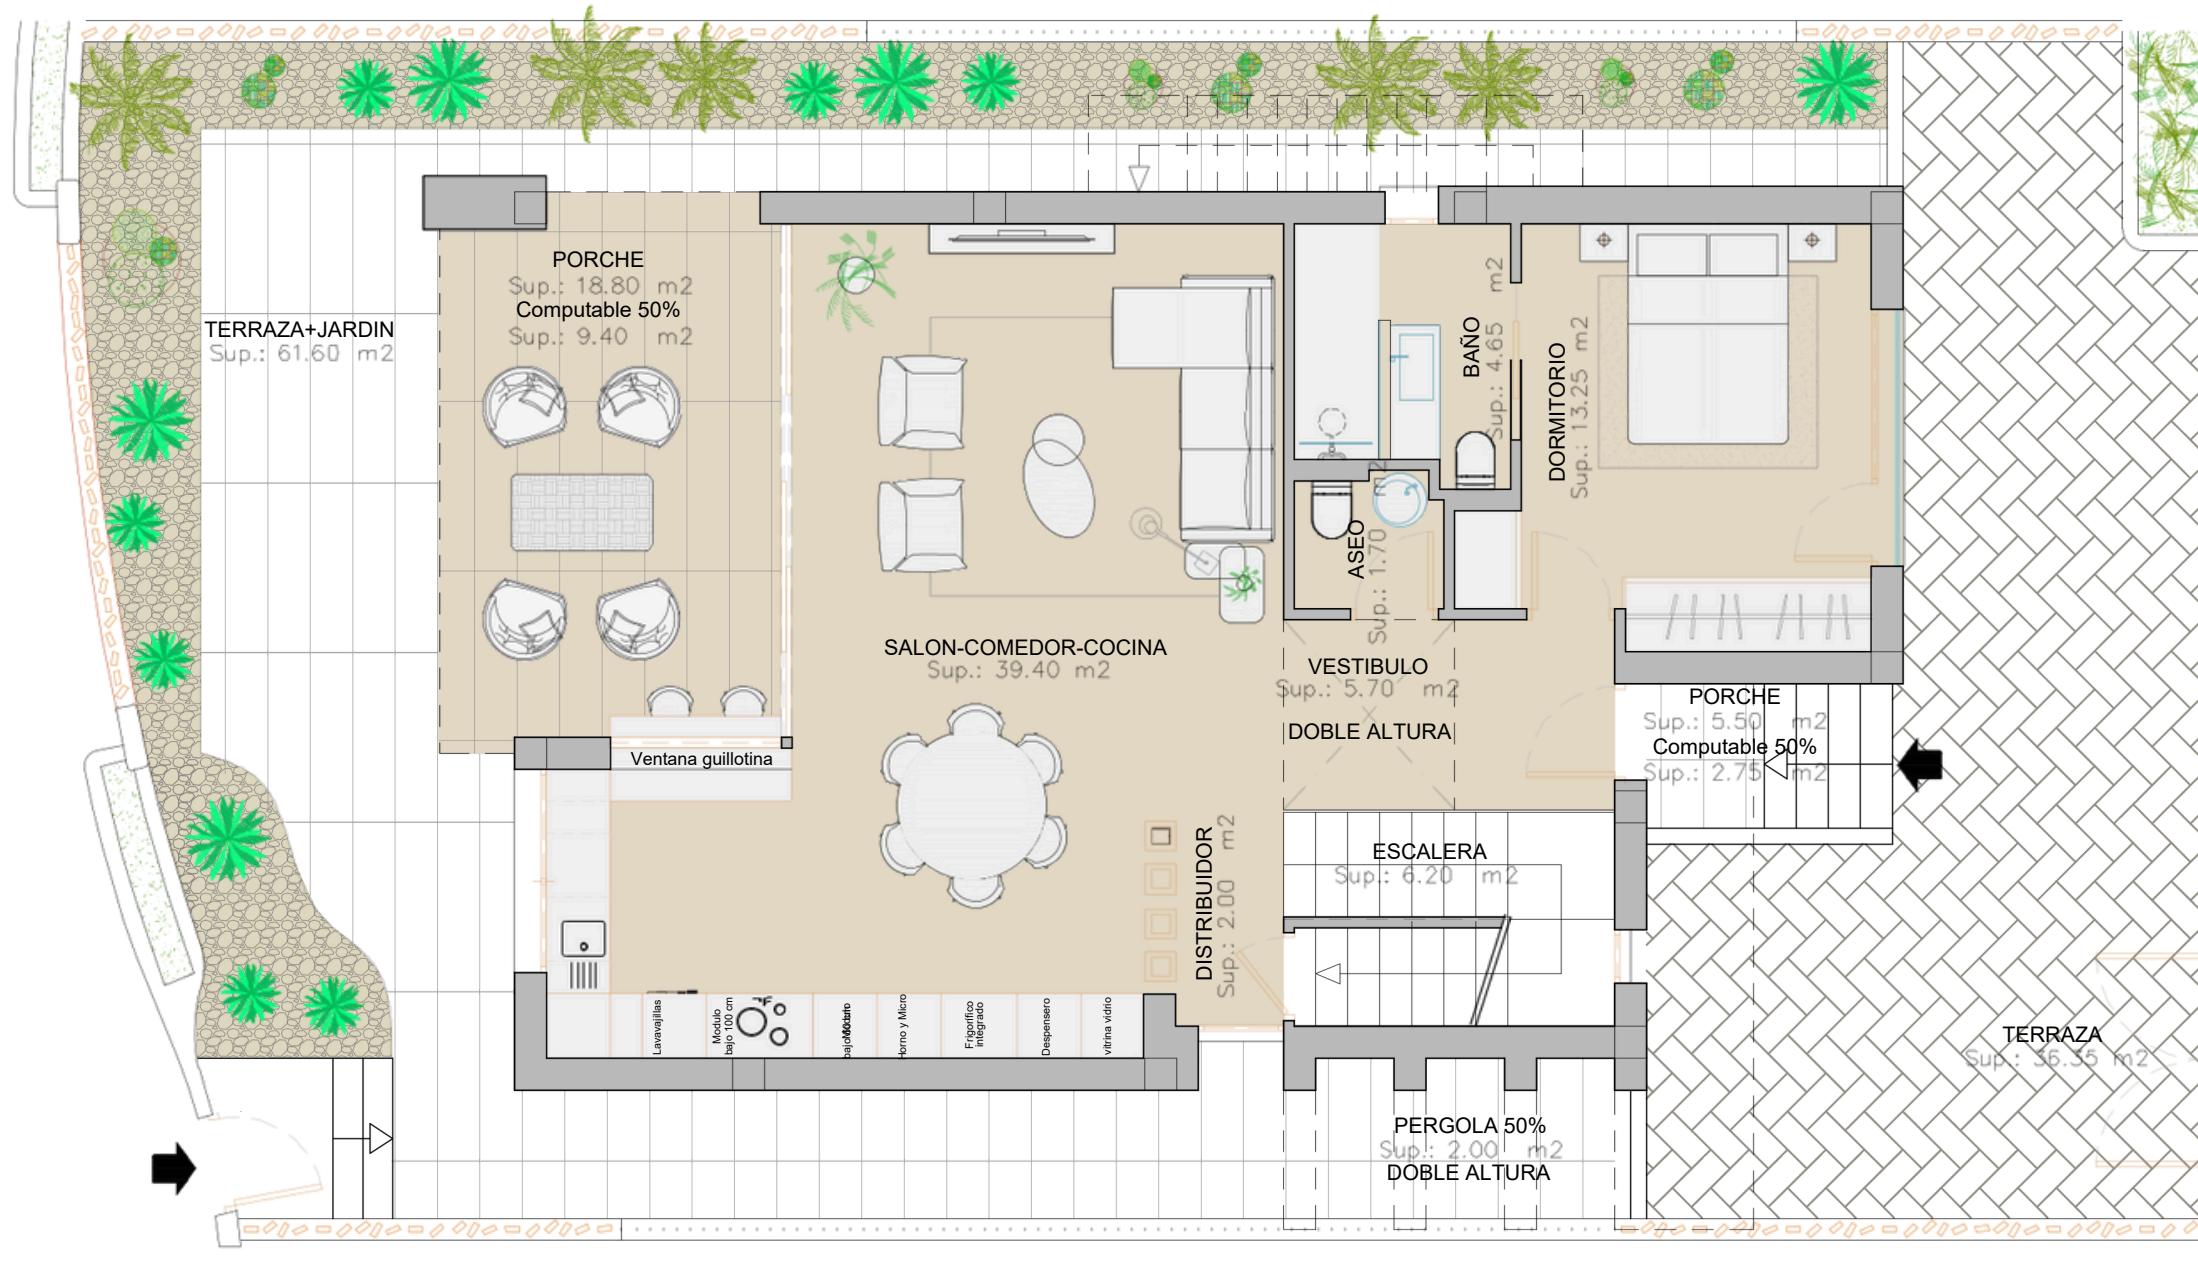

PLANTA BAJA

VILLA 2

CUADRO DE SUPERFICIES (m²)	
	CONSTRUIDA
PLANTA SOTANO	65,55
PLANTA BAJA	100,25
PLANTA PRIMERA	59,70
TOTAL	225,50

TERRAZA DESCUBIERTA PL. BAJA	97,95m²
TERRAZA DESCUBIERTA PL. PRIMERA	25,60m²
TERRAZA DESCUBIERTA PL. SOLARIUM	59,10m²
TOTAL DE TERRAZAS DESCUBIERTAS	182,65m²

SUPERFICIE DE SUB_PARCELA VILLA 2	215,95 m²